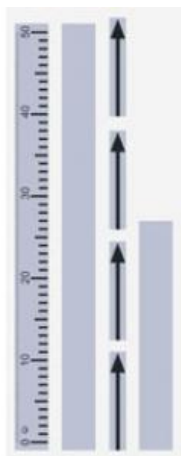

Date d'édition : 10.03.2025

Ref : 301338

Jeu d'accessoires aimantés, règle, flèches, bandes pour inscriptions

Aimantés.

Caractéristiques techniques :

Longueur de la règle : 50cm

Graduation de la règle : cm/mm

Longueur des flèches : 12cm, l'une

Matériel livré :

1
règle

4
flèches

1
bande pour annotations (blanche), 52 cm x 4 cm

1
bande pour annotations (blanche), 28 cm x 4 cm

Catégories / Arborescence

Sciences > Physique > Produits > Mécanique > Mécanique avec tableau de fixation magnétique