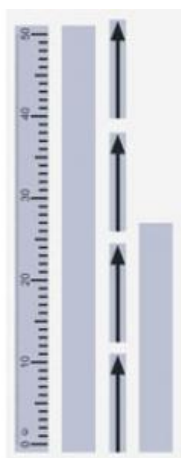

Date d'édition : 06.05.2026

Ref : 301338

Jeu d'accessoires aimantés, règle, flèches, bandes pour inscriptions

Aimantés.

Caractéristiques techniques :

Longueur de la règle : 50cm

Graduation de la règle : cm/mm

Longueur des flèches : 12cm, l'une

Matériel livré :

1
règle

4
flèches

1
bande pour annotations (blanche), 52 cm x 4 cm

1
bande pour annotations (blanche), 28 cm x 4 cm

Catégories / Arborescence

Sciences > Physique > Produits > Mécanique > Mécanique avec tableau de fixation magnétique