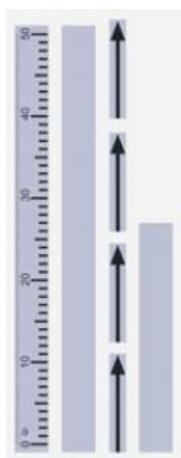

Date d'édition : 09.01.2025

Ref : 301338

Jeu d'accessoires aimantés, règle, flèches, bandes pour inscriptions

Aimantés.

Caractéristiques techniques :

Longueur de la règle : 50cm

Graduation de la règle : cm/mm

Longueur des flèches : 12cm, l'une

Matériel livré :

1
règle

4
flèches

1
bande pour annotations (blanche), 52 cm x 4 cm

1
bande pour annotations (blanche), 28 cm x 4 cm

Catégories / Arborescence

Sciences > Physique > Produits > Mécanique > Mécanique avec tableau de fixation magnétique