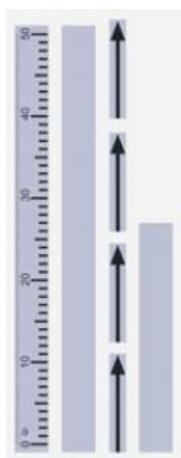

Date d'édition : 15.11.2024

Ref : 301338

Jeu d'accessoires aimantés, règle, flèches, bandes pour inscriptions

Aimantés.

Caractéristiques techniques :

Longueur de la règle : 50cm

Graduation de la règle : cm/mm

Longueur des flèches : 12cm, l'une

Matériel livré :

1
règle

4
flèches

1
bande pour annotations (blanche), 52 cm x 4 cm

1
bande pour annotations (blanche), 28 cm x 4 cm

Catégories / Arborescence

Sciences > Physique > Produits > Mécanique > Mécanique avec tableau de fixation magnétique