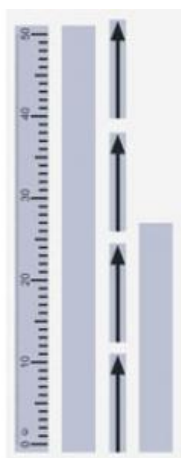

Date d'édition : 20.06.2026

Ref : 301338

Jeu d'accessoires aimantés, règle, flèches, bandes pour inscriptions

Aimantés.

Caractéristiques techniques :

Longueur de la règle : 50cm

Graduation de la règle : cm/mm

Longueur des flèches : 12cm, l'une

Matériel livré :

1
règle

4
flèches

1
bande pour annotations (blanche), 52 cm x 4 cm

1
bande pour annotations (blanche), 28 cm x 4 cm

Catégories / Arborescence

Sciences > Physique > Produits > Mécanique > Mécanique avec tableau de fixation magnétique