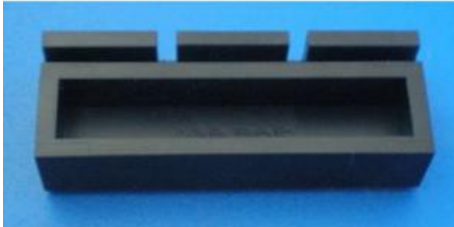

Date d'édition : 21.06.2026

Ref : 463765

Support pour filtres, aimantée

Pour la fixation des filtres colorés (467 95 / 467 96) sur le tableau magnétique (301 301).

Catégories / Arborescence

Sciences > Physique > Produits > Optique > Optique géométrique > Optique sur le tableau magnétique