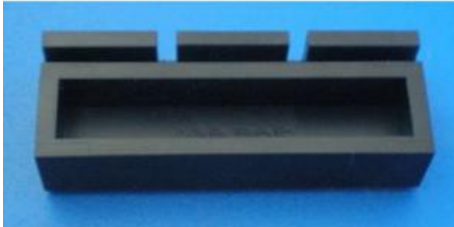

Date d'édition : 06.05.2026

Ref : 463765

Support pour filtres, aimantée

Pour la fixation des filtres colorés (467 95 / 467 96) sur le tableau magnétique (301 301).

Catégories / Arborescence

Sciences > Physique > Produits > Optique > Optique géométrique > Optique sur le tableau magnétique