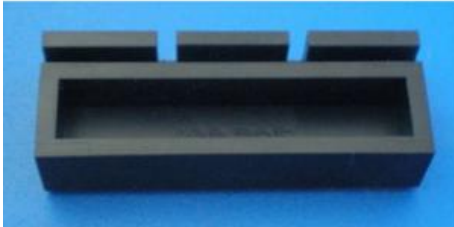

Date d'édition : 15.11.2024

**Ref : 463765**

**Support pour filtres, aimantée**

Pour la fixation des filtres colorés ( 467 95 / 467 96 ) sur le tableau magnétique ( 301 301 ).

#### Catégories / Arborescence

Sciences > Physique > Produits > Optique > Optique géométrique > Optique sur le tableau magnétique