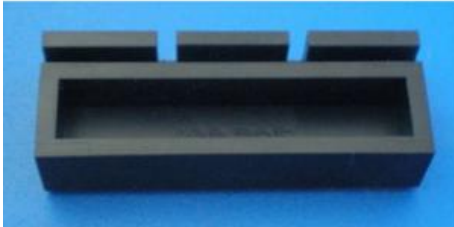

Date d'édition : 10.03.2025

**Ref : 463765**

**Support pour filtres, aimantée**

Pour la fixation des filtres colorés ( 467 95 / 467 96 ) sur le tableau magnétique ( 301 301 ).

#### Catégories / Arborescence

Sciences > Physique > Produits > Optique > Optique géométrique > Optique sur le tableau magnétique