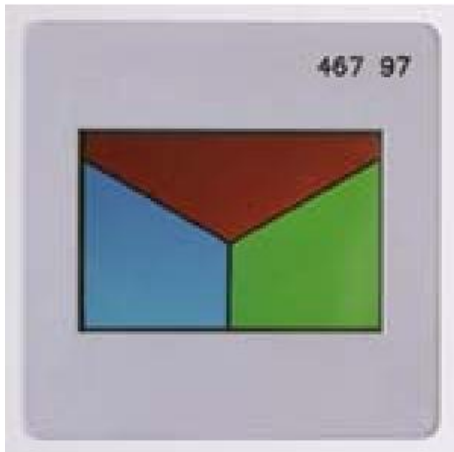

Date d'édition : 12.03.2025

Ref : 46797

Filtre de couleur à 3 sections

Pour les expériences sur le mélange additif des couleurs avec la lampe triple. Film-diapositive avec trois champs de différente couleur : rouge, vert et bleu ; dans cadre en plastique.

Caractéristiques techniques :

Dimensions (du cadre) : 50 mm x 50 mm