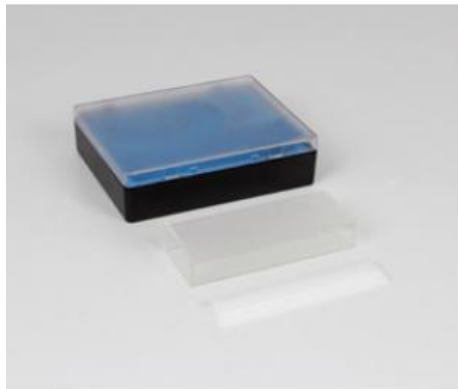

Date d'édition : 10.03.2025

Ref : 47731

Cuvette en verre optique 40 x 20 x 104 mm

Catégories / Arborescence

Sciences > Physique > Produits > Optique > Composants optiques > Corps en verre