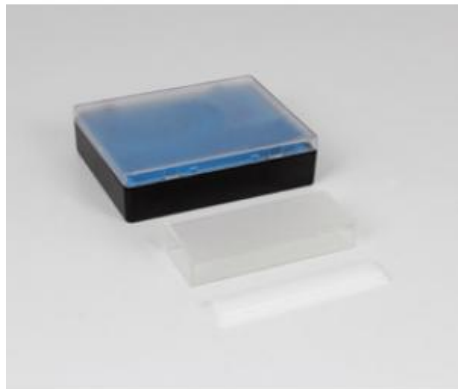

Date d'édition : 06.05.2026

Ref : 47731

Cuvette en verre optique 40 x 20 x 104 mm

Catégories / Arborescence

Sciences > Physique > Produits > Optique > Composants optiques > Corps en verre