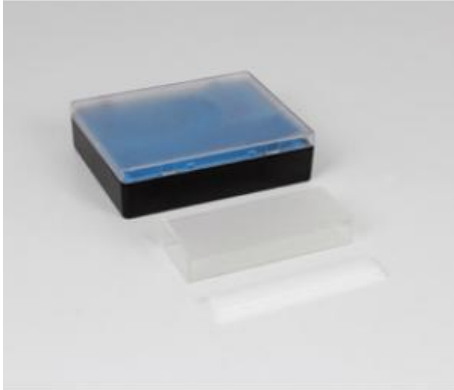

Date d'édition : 21.06.2026

Ref : 47731

Cuvette en verre optique 40 x 20 x 104 mm

Catégories / Arborescence

Sciences > Physique > Produits > Optique > Composants optiques > Corps en verre