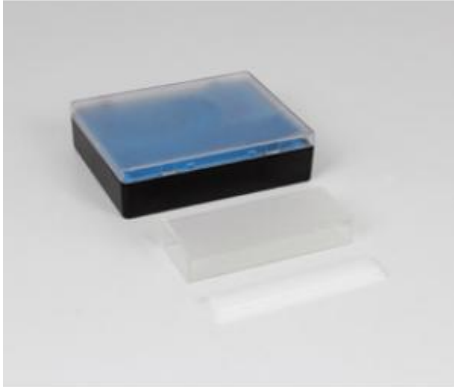

Date d'édition : 09.01.2025

Ref : 47731

Cuvette en verre optique 40 x 20 x 104 mm

Catégories / Arborescence

Sciences > Physique > Produits > Optique > Composants optiques > Corps en verre