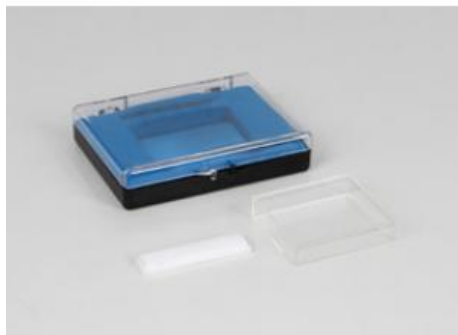

Date d'édition : 15.11.2024

Ref : 47732

Cuvette en verre optique 45 x 12,5 x 52,5 mm

## Catégories / Arborescence

Sciences > Physique > Produits > Optique > Composants optiques > Corps en verre