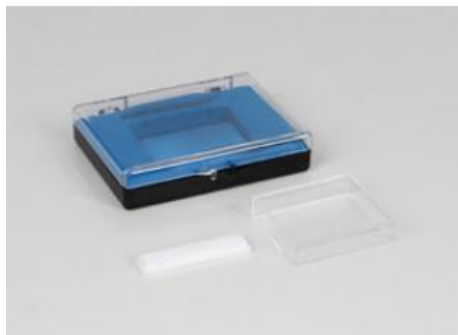

Date d'édition : 09.03.2025

Ref : 47732

Cuvette en verre optique 45 x 12,5 x 52,5 mm

Catégories / Arborescence

Sciences > Physique > Produits > Optique > Composants optiques > Corps en verre