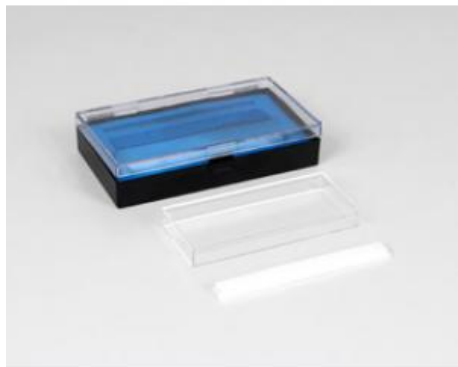

Date d'édition : 21.06.2026

Ref : 47733

Cuvette en verre optique 45 x 12,5 x 102,5 mm

Catégories / Arborescence

Sciences > Physique > Produits > Optique > Composants optiques > Corps en verre