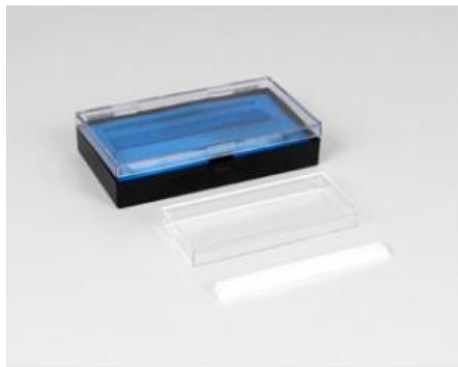

Date d'édition : 09.01.2025

**Ref : 47733**

**Cuvette en verre optique 45 x 12,5 x 102,5 mm**

## Catégories / Arborescence

Sciences > Physique > Produits > Optique > Composants optiques > Corps en verre