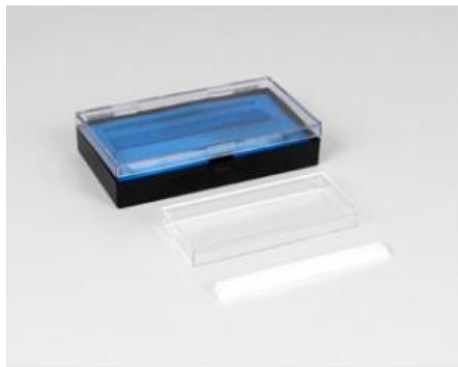

Date d'édition : 10.03.2025

Ref : 47733

Cuvette en verre optique 45 x 12,5 x 102,5 mm

Catégories / Arborescence

Sciences > Physique > Produits > Optique > Composants optiques > Corps en verre