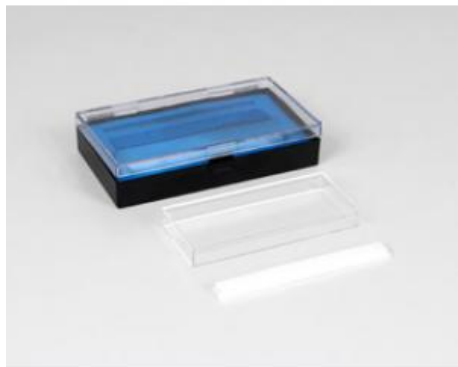

Date d'édition : 06.05.2026

Ref : 47733

Cuvette en verre optique 45 x 12,5 x 102,5 mm

Catégories / Arborescence

Sciences > Physique > Produits > Optique > Composants optiques > Corps en verre