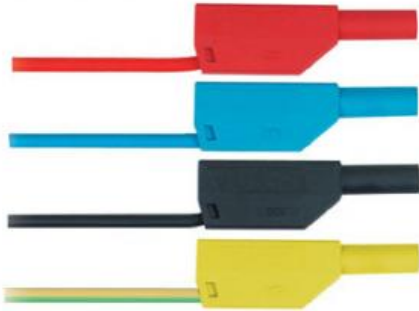

Date d'édition : 06.05.2026

Ref : 500853

Jeu de 25 câbles d'expérience de sécurité 2,5 mm², 32 A Max, tension 1000V CatII

Jeu de 25 câbles de laboratoire de sécurité :

100 cm : 2 câbles d'expérimentation respectivement dans les couleurs noir, marron, gris et vert/jaune, 1 rouge ainsi qu'1 bleu

50 cm : 2 câbles d'expérimentation respectivement dans les couleurs noir, marron, gris et vert/jaune

25 cm : 1 câble d'expérimentation respectivement dans les couleurs noir, marron, gris et vert/jaune

10 cm : 3 câbles d'expérimentation de couleur noir

Tous avec une section du conducteur de 2,5 mm², des fiches de sécurité de 4 mm, pour une charge maximale admissible de 32 A et une tension de 1000 V Cat II.

Catégories / Arborescence

Sciences > Physique > Produits > Électricité/Électronique > Accessoires électriques > Câbles et petit matériel