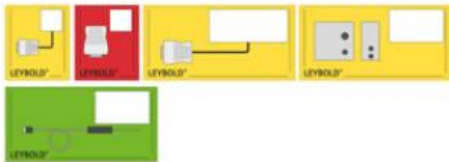

Date d'édition : 15.11.2024

Ref : 5240991

Étiquettes pour boîtes de rangement, CASSY

## Catégories / Arborescence

Sciences > Physique > Produits > Systèmes > CASSY > Ensembles de classe