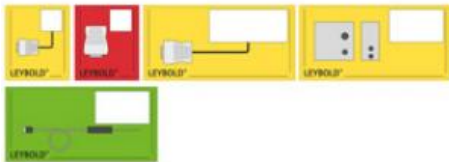

Date d'édition : 10.03.2025

Ref : 5240991

Étiquettes pour boîtes de rangement, CASSY

## Catégories / Arborescence

Sciences > Physique > Produits > Systèmes > CASSY > Ensembles de classe