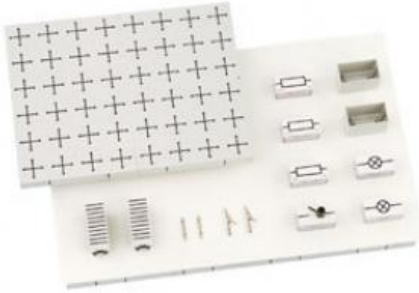

Date d'édition : 15.11.2024

Ref : 58310

Collection d'app. BEL-D (avec plateau)

Collection de base pour les expériences en électricité et en électronique, dans plateau S24, STE (650 671).

Catégories / Arborescence