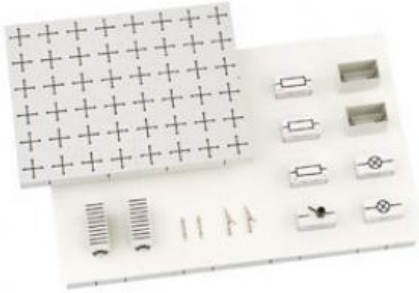

Date d'édition : 10.01.2025

**Ref : 58310**

**Collection d'app. BEL-D (avec plateau)**

Collection de base pour les expériences en électricité et en électronique, dans plateau S24, STE ( 650 671 ).

### Catégories / Arborescence

Sciences > Physique > Produits > Électricité/Électronique > Électricité/électronique (STE) > Collections STE