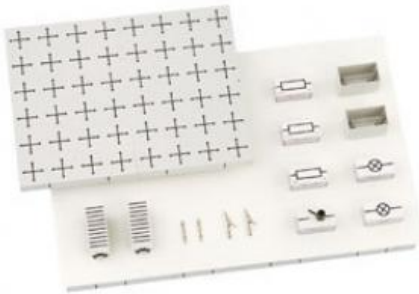

Date d'édition : 10.03.2025

Ref : 58310

Collection d'app. BEL-D (avec plateau)

Collection de base pour les expériences en électricité et en électronique, dans plateau S24, STE (650 671).

Catégories / Arborescence