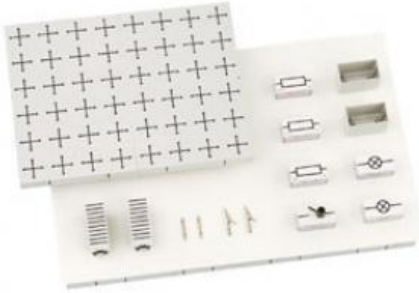

Date d'édition : 06.05.2026

Ref : 58310

Collection d'app. BEL-D (avec plateau)

Collection de base pour les expériences en électricité et en électronique, dans plateau S24, STE (650 671).

Catégories / Arborescence