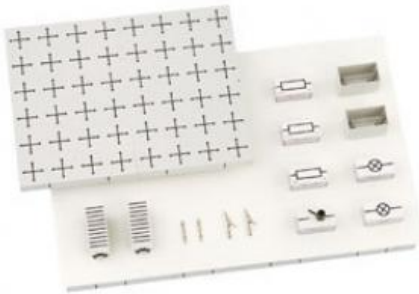

Date d'édition : 21.06.2026

Ref : 58310

Collection d'app. BEL-D (avec plateau)

Collection de base pour les expériences en électricité et en électronique, dans plateau S24, STE (650 671).

Catégories / Arborescence