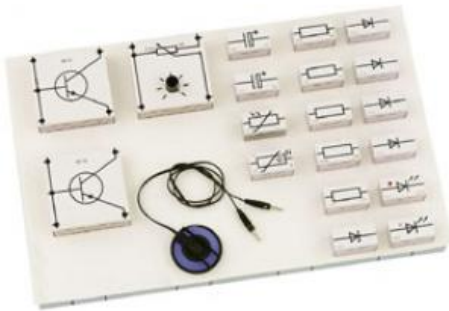

Date d'édition : 21.06.2026

Ref : 58316

Collection d'app. ELO 1D (avec plateau)

Collection complémentaire pour les circuits électroniques de base, dans plateau S33, STE (650 67).

Catégories / Arborescence