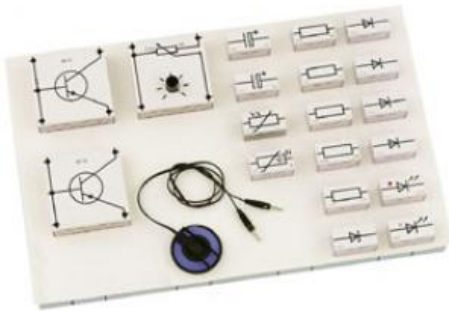

Date d'édition : 15.11.2024

Ref : 58316

Collection d'app. ELO 1D (avec plateau)

Collection complémentaire pour les circuits électroniques de base, dans plateau S33, STE (650 67).

Catégories / Arborescence