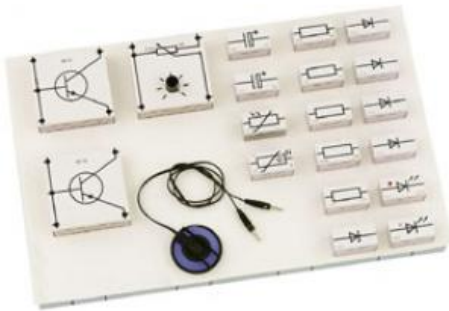

Date d'édition : 06.05.2026

Ref : 58316

Collection d'app. ELO 1D (avec plateau)

Collection complémentaire pour les circuits électroniques de base, dans plateau S33, STE (650 67).

Catégories / Arborescence