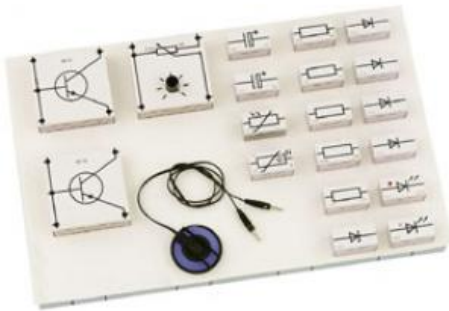

Date d'édition : 10.01.2025

Ref : 58316

Collection d'app. ELO 1D (avec plateau)

Collection complémentaire pour les circuits électroniques de base, dans plateau S33, STE (650 67).

### Catégories / Arborescence

Sciences > Physique > Produits > Électricité/Électronique > Électricité/électronique (STE) > Collections STE