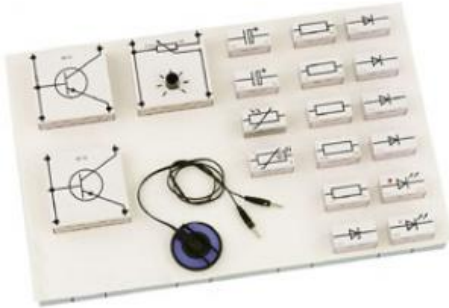

Date d'édition : 10.03.2025

Ref : 58316

Collection d'app. ELO 1D (avec plateau)

Collection complémentaire pour les circuits électroniques de base, dans plateau S33, STE (650 67).

Catégories / Arborescence