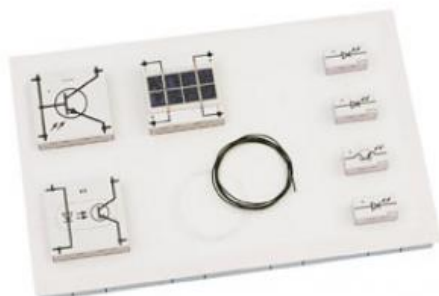

Date d'édition : 10.03.2025

Ref : 58318

Collection d'app. ELO 3D (avec plateau)

Collection complémentaire pour des expériences en opto-électronique, dans plateau S24, STE (650 671).

Catégories / Arborescence