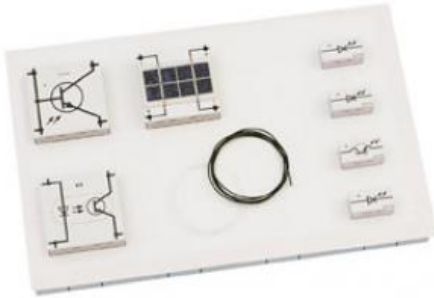

Date d'édition : 10.01.2025

Ref : 58318

Collection d'app. ELO 3D (avec plateau)

Collection complémentaire pour des expériences en opto-électronique, dans plateau S24, STE (650 671).

Catégories / Arborescence