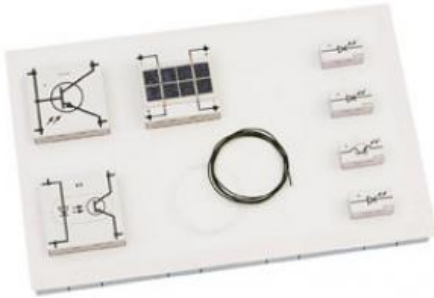

Date d'édition : 06.05.2026

Ref : 58318

Collection d'app. ELO 3D (avec plateau)

Collection complémentaire pour des expériences en opto-électronique, dans plateau S24, STE (650 671).

Catégories / Arborescence