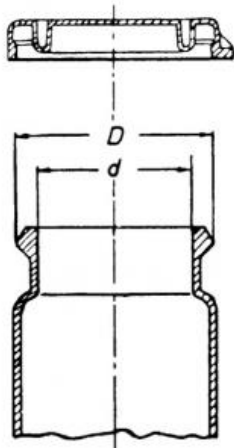

Date d'édition : 06.05.2026

Ref : 661251

Verre avec couvercle à fermeture rapide 20 ml, 70 x 25
mm Ø

Caractéristiques techniques :

- Volume : 20 ml
- Dimensions : 2,5 x 7 cm