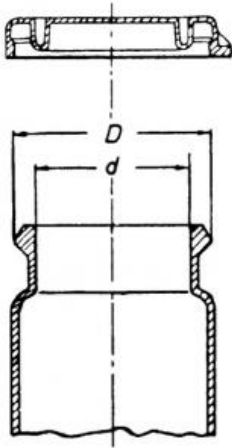

Date d'édition : 10.03.2025

Ref : 661251

Verre avec couvercle à fermeture rapide 20 ml, 70 x 25 mm Ø

Caractéristiques techniques :

- Volume : 20 ml
- Dimensions : 2,5 x 7 cm