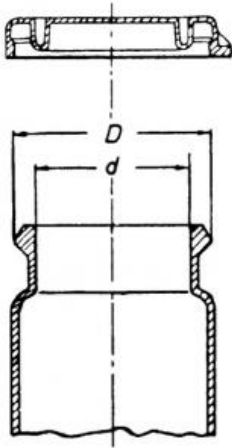

Date d'édition : 22.11.2024

Ref : 661251

Verre avec couvercle à fermeture rapide 20 ml, 70 x 25
mm Ø

Caractéristiques techniques :

- Volume : 20 ml
- Dimensions : 2,5 x 7 cm