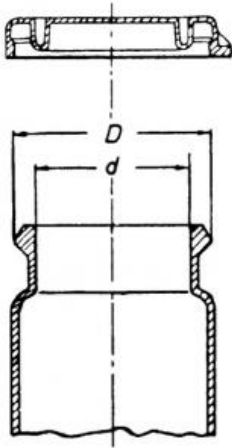

Date d'édition : 10.01.2025

Ref : 661251

Verre avec couvercle à fermeture rapide 20 ml, 70 x 25
mm Ø

Caractéristiques techniques :

- Volume : 20 ml
- Dimensions : 2,5 x 7 cm