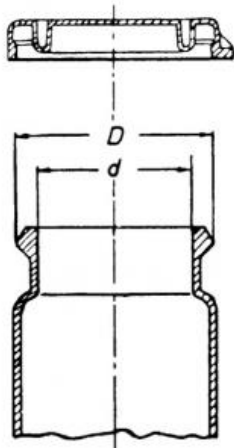

Date d'édition : 21.06.2026

Ref : 661251

Verre avec couvercle à fermeture rapide 20 ml, 70 x 25 mm Ø

Caractéristiques techniques :

- Volume : 20 ml
- Dimensions : 2,5 x 7 cm