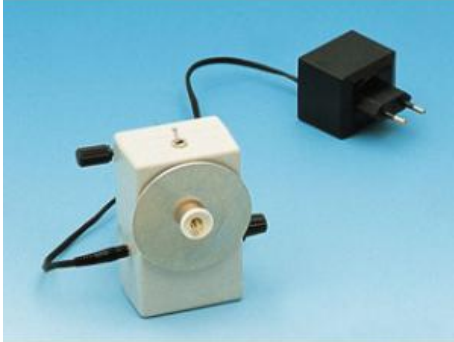

Date d'édition : 15.11.2024

Ref : 662410

Moteur avec régulateur de commande

avec porte-disque et pince pour la fixation sur un support.
Plage de regulation: 0... 25 tr/s
Possibilité de changer le sens de rotation
Alimentation: par adaptateur secteur enfichable (inclus dans la référence)
Dimensions: 110 mm x 70 mm x 45 mm Masse: 200 g