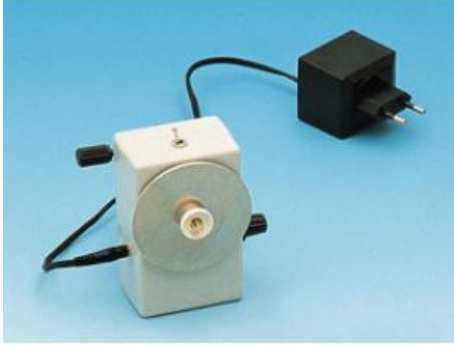

Date d'édition : 06.05.2026

**Ref : 662410**

**Moteur avec régulateur de commande**

avec porte-disque et pince pour la fixation sur un support.  
Plage de regulation: 0... 25 tr/s  
Possibilité de changer le sens de rotation  
Alimentation: par adaptateur secteur enfichable (inclus dans la référence)  
Dimensions: 110 mm x 70 mm x 45 mm Masse: 200 g