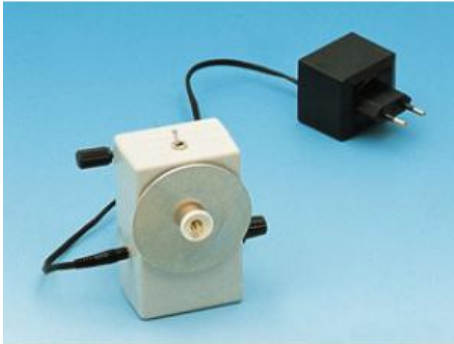

Date d'édition : 10.03.2025

Ref : 662410

Moteur avec régulateur de commande

avec porte-disque et pince pour la fixation sur un support.
Plage de regulation: 0... 25 tr/s
Possibilité de changer le sens de rotation
Alimentation: par adaptateur secteur enfichable (inclus dans la référence)
Dimensions: 110 mm x 70 mm x 45 mm Masse: 200 g