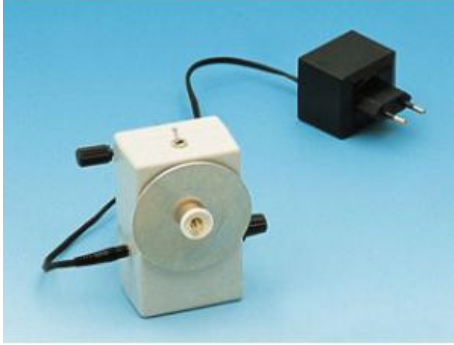

Date d'édition : 09.01.2025

Ref : 662410

Moteur avec régulateur de commande

avec porte-disque et pince pour la fixation sur un support.
Plage de régulation: 0... 25 tr/s
Possibilité de changer le sens de rotation
Alimentation: par adaptateur secteur enfichable (inclus dans la référence)
Dimensions: 110 mm x 70 mm x 45 mm Masse: 200 g