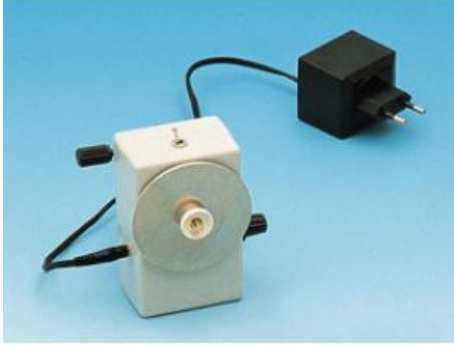

Date d'édition : 20.06.2026

Ref : 662410

Moteur avec régulateur de commande

avec porte-disque et pince pour la fixation sur un support.

Plage de régulation: 0... 25 tr/s

Possibilité de changer le sens de rotation

Alimentation: par adaptateur secteur enfichable (inclus dans la référence)

Dimensions: 110 mm x 70 mm x 45 mm Masse: 200 g

Catégories / Arborescence

Sciences > Biologie > Produits > Human biology > Physiology