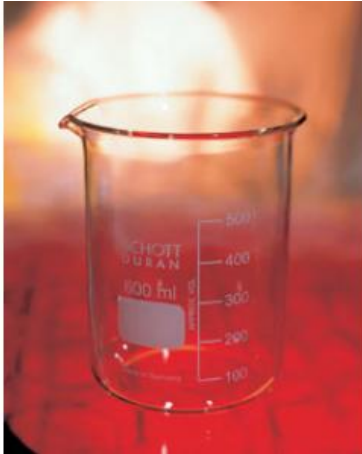

Date d'édition : 10.03.2025

Ref : 664103

Bécher, 250 ml, f.b., verre trempé

Forme basse, gradué et avec bec verseur, DIN 12 331, ISO 3819.

Caractéristiques techniques :
Volume : 250 ml

Catégories / Arborescence

Sciences > Physique > Produits > Équipement de laboratoire > Béchers