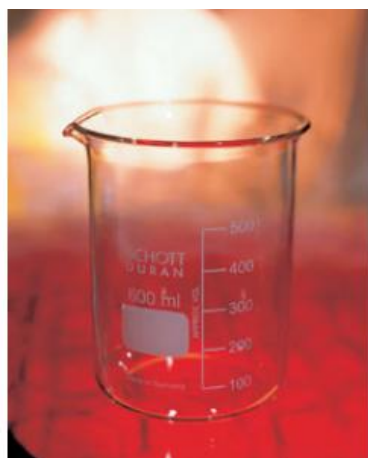

Date d'édition : 06.05.2026

Ref : 664103

Bécher, 250 ml, f.b., verre trempé

Forme basse, gradué et avec bec verseur, DIN 12 331, ISO 3819.

Caractéristiques techniques :
Volume : 250 ml

Catégories / Arborescence

Sciences > Physique > Produits > Équipement de laboratoire > Béchers