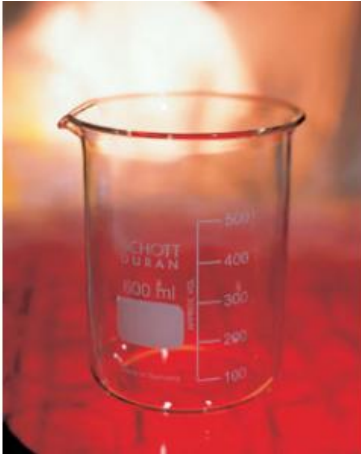

Date d'édition : 09.01.2025

**Ref : 664104**

**Bécher, 400 ml, Forme basse, gradué et avec bec verseur, verre trempé**

Forme basse, gradué et avec bec verseur, DIN 12 331, ISO 3819.

Caractéristiques techniques :  
Volume : 400 ml

### Catégories / Arborescence

Sciences > Physique > Produits > Équipement de laboratoire > Béchers