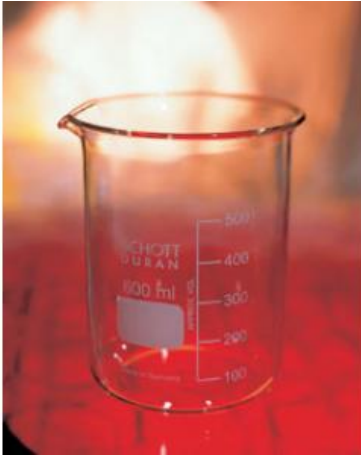

Date d'édition : 20.06.2026

Ref : 664104

**Bécher, 400 ml, Forme basse, gradué et avec bec verseur, verre trempé**

Forme basse, gradué et avec bec verseur, DIN 12 331, ISO 3819.

Caractéristiques techniques :  
Volume : 400 ml

### Catégories / Arborescence

Sciences > Physique > Produits > Équipement de laboratoire > Béchers