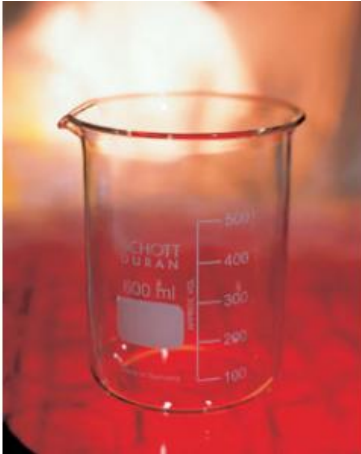

Date d'édition : 06.05.2026

Ref : 664104

Bécher, 400 ml, Forme basse, gradué et avec bec verseur, verre trempé

Forme basse, gradué et avec bec verseur, DIN 12 331, ISO 3819.

Caractéristiques techniques :
Volume : 400 ml

Catégories / Arborescence

Sciences > Physique > Produits > Équipement de laboratoire > Béchers