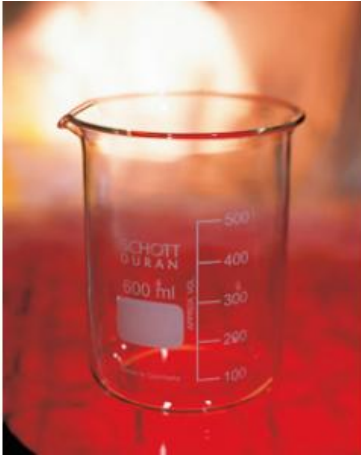

Date d'édition : 09.01.2025

Ref : 664105

Bécher, 600 ml, f.b., verre trempé

Forme basse, gradué et avec bec verseur, DIN 12 331, ISO 3819.

Caractéristiques techniques :
Volume : 600 ml

Catégories / Arborescence

Sciences > Physique > Produits > Équipement de laboratoire > Béchers