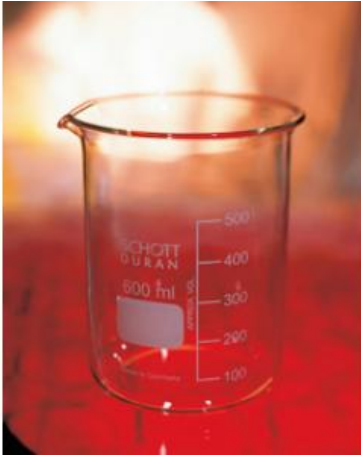

Date d'édition : 21.06.2026

Ref : 664105

Bécher, 600 ml, f.b., verre trempé

Forme basse, gradué et avec bec verseur, DIN 12 331, ISO 3819.

Caractéristiques techniques :  
Volume : 600 ml

### Catégories / Arborescence

Sciences > Physique > Produits > Équipement de laboratoire > Béchers