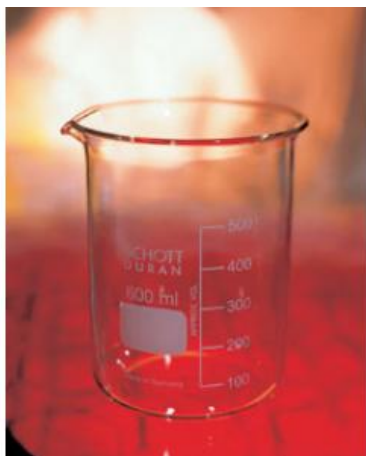

Date d'édition : 15.11.2024

Ref : 664109

Bécher, 25 ml, f.b., verre trempé

Forme basse, gradué et avec bec verseur, DIN 12 331, ISO 3819.

Caractéristiques techniques :
Volume : 25 ml

Catégories / Arborescence

Sciences > Physique > Produits > Équipement de laboratoire > Béchers