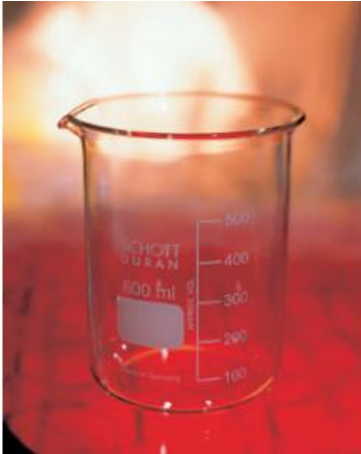

Date d'édition : 09.01.2025

Ref : 664109

Bécher, 25 ml, f.b., verre trempé

Forme basse, gradué et avec bec verseur, DIN 12 331, ISO 3819.

Caractéristiques techniques :
Volume : 25 ml

Catégories / Arborescence

Sciences > Physique > Produits > Équipement de laboratoire > Béchers