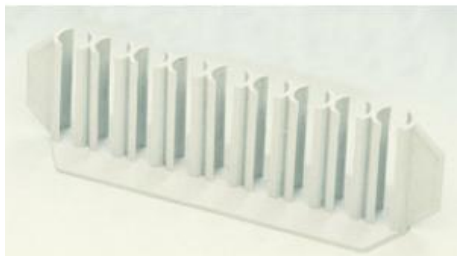

Date d'édition : 15.11.2024

Ref : 667050

Support de tubes à essais, plastique, 9 trous 18 mm Ø

En plastique, pour 9 tubes de maximum 18 mm de diamètre. Chaque emplacement étant ouvert sur l'avant, le contenu du tube reste toujours bien visible.

Catégories / Arborescence

Sciences > Physique > Produits > Équipement de laboratoire > Tubes à essais et porte-tubes