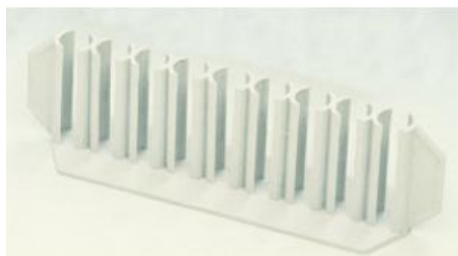

Date d'édition : 19.04.2025

Ref : 667050

Support de tubes à essais, plastique, 9 trous 18 mm Ø

En plastique, pour 9 tubes de maximum 18 mm de diamètre. Chaque emplacement étant ouvert sur l'avant, le contenu du tube reste toujours bien visible.

Catégories / Arborescence

Sciences > Physique > Produits > Équipement de laboratoire > Tubes à essais et porte-tubes