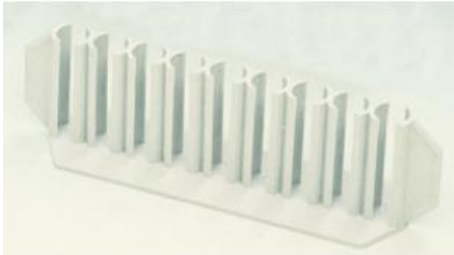

Date d'édition : 06.05.2026

Ref : 667050

Support de tubes à essais, plastique, 9 trous 18 mm Ø

En plastique, pour 9 tubes de maximum 18 mm de diamètre. Chaque emplacement étant ouvert sur l'avant, le contenu du tube reste toujours bien visible.

Catégories / Arborescence

Sciences > Physique > Produits > Équipement de laboratoire > Tubes à essais et porte-tubes