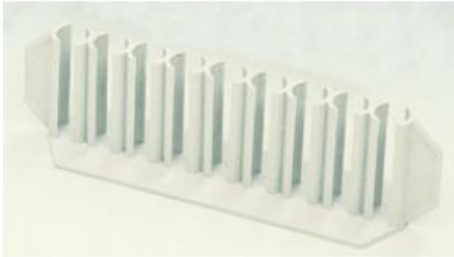

Date d'édition : 21.06.2026

Ref : 667050

Support de tubes à essais, plastique, 9 trous 18 mm Ø

En plastique, pour 9 tubes de maximum 18 mm de diamètre. Chaque emplacement étant ouvert sur l'avant, le contenu du tube reste toujours bien visible.

Catégories / Arborescence

Sciences > Physique > Produits > Équipement de laboratoire > Tubes à essais et porte-tubes