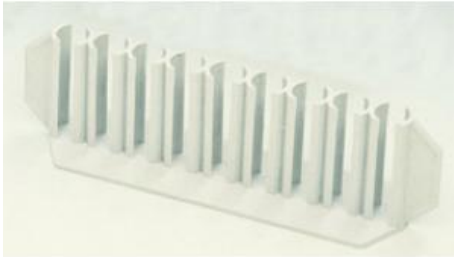

Date d'édition : 09.01.2025

Ref : 667050

Support de tubes à essais, plastique, 9 trous 18 mm Ø

En plastique, pour 9 tubes de maximum 18 mm de diamètre. Chaque emplacement étant ouvert sur l'avant, le contenu du tube reste toujours bien visible.

Catégories / Arborescence

Sciences > Physique > Produits > Équipement de laboratoire > Tubes à essais et porte-tubes