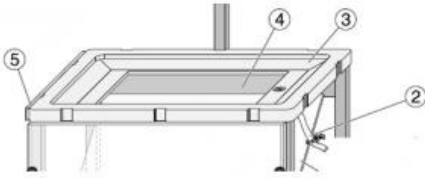

### Contenu livré:

Pièce n°2: Tuyau découlement avec pince pour tuyau

Pièce n°3: Cuve avec parois latérales inclinées pour la suppression de réflexions perturbatrices

Pièce n°4: Plaque en verre, 30 cm x 19 cm

Pièce n°5: Rail pour la fixation du support U pour excitateur dondes circulaires V