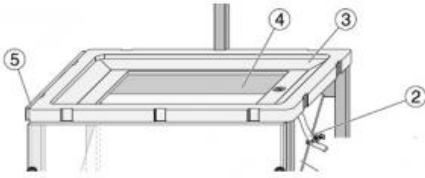

#### Contenu livré:

Pièce n°2: Tuyau découlement avec pince pour tuyau

Pièce n°3: Cuve avec parois latérales inclinées pour la suppression de réflexions perturbatrices

Pièce n°4: Plaque en verre, 30 cm x 19 cm

Pièce n°5: Rail pour la fixation du support U pour excitateur dondes circulaires V