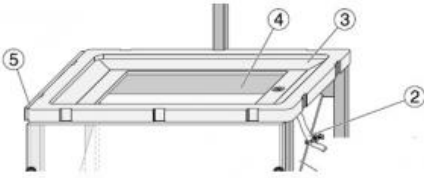

Date d'édition : 15.11.2024

Ref : 688112

Cuve d'eau complet pour 401501

Pièce n°2 n°3 n°4 n°5

Contenu livré:

Pièce n°2: Tuyau découlement avec pince pour tuyau

Pièce n°3: Cuve avec parois latérales inclinées pour la suppression de réflexions perturbatrices

Pièce n°4: Plaque en verre, 30 cm x 19 cm

Pièce n°5: Rail pour la fixation du support U pour excitateur dondes circulaires V