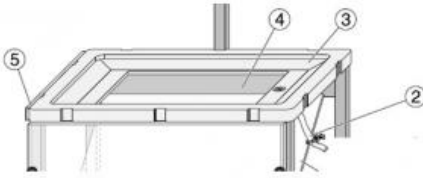

Date d'édition : 10.03.2025

Ref : 688112

Cuve d'eau complet pour 401501

Pièce n°2 n°3 n°4 n°5

Contenu livré:

Pièce n°2: Tuyau découlement avec pince pour tuyau

Pièce n°3: Cuve avec parois latérales inclinées pour la suppression de réflexions perturbatrices

Pièce n°4: Plaque en verre, 30 cm x 19 cm

Pièce n°5: Rail pour la fixation du support U pour excitateur dondes circulaires V