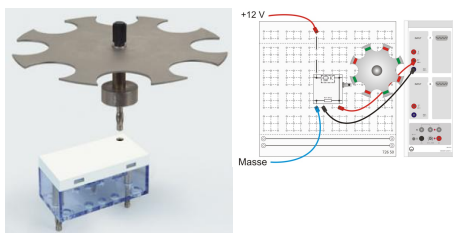

- Aimant au néodyme (NdFeB) 10\*5\*1

Matériel livré :

- Lot de 10 aimants

## Options

Ref : 582628

**Cible pour volant moteur STE pour 582624 , 582625, 5826241**

Élément enfichable STE avec indicateur de position du volant moteur pour 582624, 582625 et 5826241.

Matériel livré :

roue de capteur