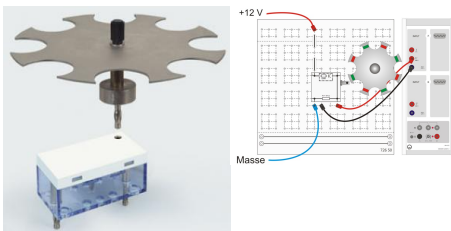

- Aimant au néodyme (NdFeB) 10*5*1

Matériel livré :

- Lot de 10 aimants

Options

Ref : 582628

Cible pour volant moteur STE pour 582624 , 582625, 5826241

Élément enfichable STE avec indicateur de position du volant moteur pour 582624, 582625 et 5826241.

Matériel livré :

roue de capteur

8• Pièces Magnétoques NdFeB 10 * 5 * 1 (6890815)