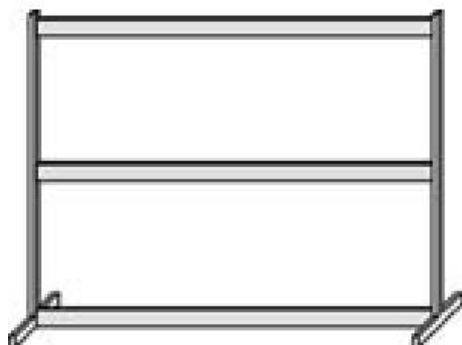

Date d'édition : 21.06.2026

Ref : 72611

Cadre profilé T180, 2 étages

À deux étages
Pied en T
Sans console d'alimentation

Caractéristiques techniques :

Hauteur : 73 cm
Largeur : 175 cm
Profondeur : 30 cm