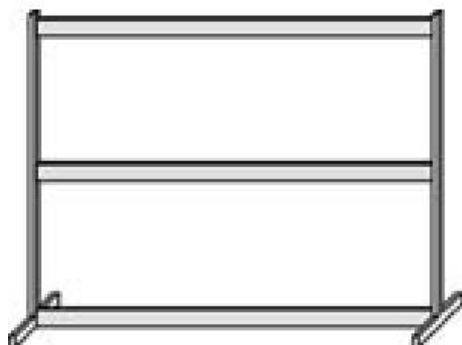

Date d'édition : 06.05.2026

**Ref : 72611**

**Cadre profilé T180, 2 étages**

À deux étages  
Pied en T  
Sans console d'alimentation

Caractéristiques techniques :

Hauteur : 73 cm  
Largeur : 175 cm  
Profondeur : 30 cm