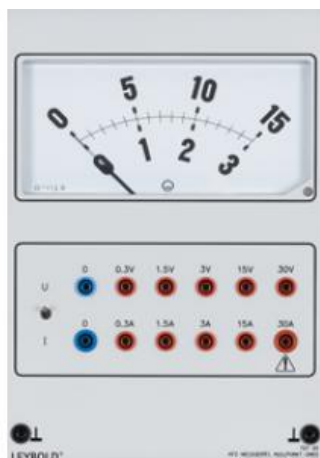

Date d'édition : 06.05.2026

Ref : 72720

Multimètre automobile à zéro à gauche

Multimètre à cadre mobile pour la démonstration avec 10 gammes de mesure pour la tension continue et le courant continu.

Les gammes de mesure sont disponibles sur douilles.

Le type de mesure est sélectionné par le biais de l'interrupteur à bascule.

Caractéristiques techniques :

Gammes de mesure

- Tension continue : 0,3/1,5/3/15/30 V
- Courant continu : 0,3/1,5/3/15/30 A
- Cadran : 192 x 96 mm (l x H)
- Classe 1,5
- Graduation : 0...15 et 0...3
- Longueur de l'échelle : 119 mm
- L'équipage de mesure est protégé contre la surtension