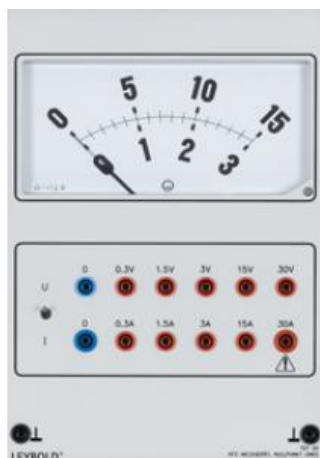

Date d'édition : 04.12.2024

Ref : 72720

Multimètre automobile à zéro à gauche

Multimètre à cadre mobile pour la démonstration avec 10 gammes de mesure pour la tension continue et le courant continu.

Les gammes de mesure sont disponibles sur douilles.

Le type de mesure est sélectionné par le biais de l'interrupteur à bascule.

Caractéristiques techniques :

Gammes de mesure

- Tension continue : 0,3/1,5/3/15/30 V
- Courant continu : 0,3/1,5/3/15/30 A
- Cadran : 192 x 96 mm (l x H)
- Classe 1,5
- Graduation : 0...15 et 0...3
- Longueur de l'échelle : 119 mm
- L'équipage de mesure est protégé contre la surtension