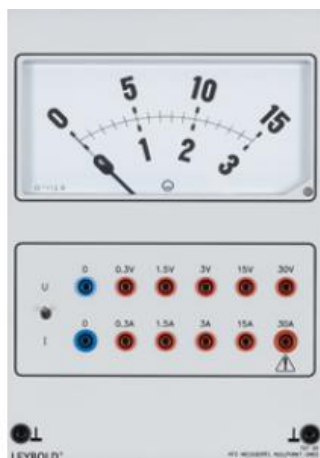

Date d'édition : 10.03.2025

Ref : 72720

Multimètre automobile à zéro à gauche

Multimètre à cadre mobile pour la démonstration avec 10 gammes de mesure pour la tension continue et le courant continu.

Les gammes de mesure sont disponibles sur douilles.

Le type de mesure est sélectionné par le biais de l'interrupteur à bascule.

Caractéristiques techniques :

Gammes de mesure

- Tension continue : 0,3/1,5/3/15/30 V
- Courant continu : 0,3/1,5/3/15/30 A
- Cadran : 192 x 96 mm (l x H)
- Classe 1,5
- Graduation : 0...15 et 0...3
- Longueur de l'échelle : 119 mm
- L'équipage de mesure est protégé contre la surtension