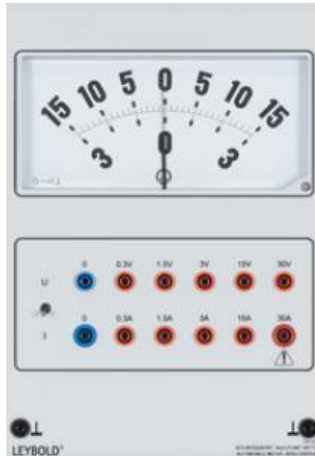

Date d'édition : 20.06.2026

Ref : 72721

Multimètre automobile à zéro central / SUR DEMANDE

Multimètre à cadre mobile pour la démonstration avec 10 gammes de mesure pour la tension continue et le courant continu.

Les gammes de mesure sont disponibles sur douilles.

Le type de mesure est sélectionné par le biais de l'interrupteur à bascule.

Caractéristiques techniques :

Gammes de mesure

Tension continue :  $\pm 0,3/1,5/3/15/30$  V

Courant continu :  $\pm 0,3/1,5/3/15/30$  A

Cadran : 192 x 96 mm (l x H)

Classe 1,5

Graduation : 15...0...15 et 3...0...3

Longueur de l'échelle : 119 mm

L'équipage de mesure est protégé contre la surtension