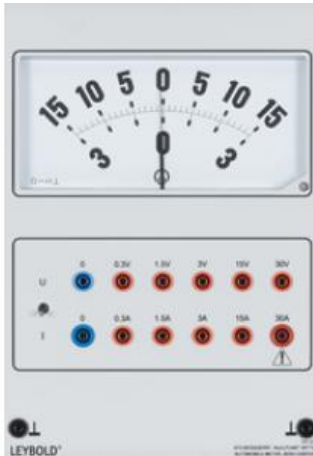

Date d'édition : 06.05.2026

Ref : 72721

Multimètre automobile à zéro central / SUR DEMANDE

Multimètre à cadre mobile pour la démonstration avec 10 gammes de mesure pour la tension continue et le courant continu.

Les gammes de mesure sont disponibles sur douilles.

Le type de mesure est sélectionné par le biais de l'interrupteur à bascule.

Caractéristiques techniques :

Gammes de mesure

Tension continue : $\pm 0,3/1,5/3/15/30$ V

Courant continu : $\pm 0,3/1,5/3/15/30$ A

Cadran : 192 x 96 mm (l x H)

Classe 1,5

Graduation : 15...0...15 et 3...0...3

Longueur de l'échelle : 119 mm

L'équipage de mesure est protégé contre la surtension