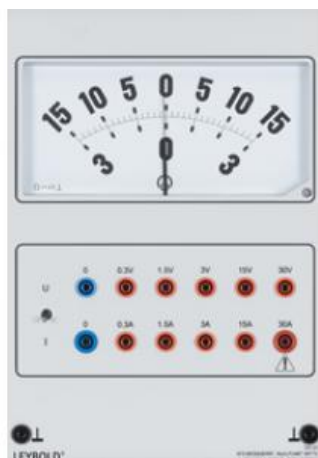

Date d'édition : 23.11.2024

Ref : 72721

Multimètre automobile à zéro central

Multimètre à cadre mobile pour la démonstration avec 10 gammes de mesure pour la tension continue et le courant continu.

Les gammes de mesure sont disponibles sur douilles.

Le type de mesure est sélectionné par le biais de l'interrupteur à bascule.

Caractéristiques techniques :

Gammes de mesure

Tension continue : $\pm 0,3/1,5/3/15/30$ V

Courant continu : $\pm 0,3/1,5/3/15/30$ A

Cadran : 192 x 96 mm (l x H)

Classe 1,5

Graduation : 15...0...15 et 3...0...3

Longueur de l'échelle : 119 mm

L'équipage de mesure est protégé contre la surtension