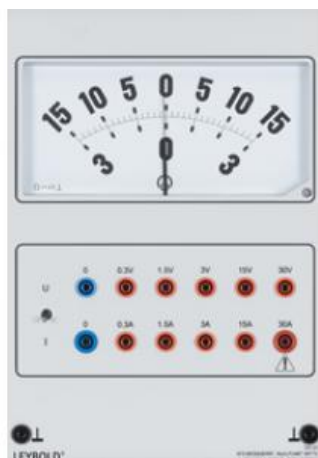

Date d'édition : 09.01.2025

Ref : 72721

Multimètre automobile à zéro central

Multimètre à cadre mobile pour la démonstration avec 10 gammes de mesure pour la tension continue et le courant continu.

Les gammes de mesure sont disponibles sur douilles.

Le type de mesure est sélectionné par le biais de l'interrupteur à bascule.

Caractéristiques techniques :

Gammes de mesure

Tension continue : $\pm 0,3/1,5/3/15/30$ V

Courant continu : $\pm 0,3/1,5/3/15/30$ A

Cadran : 192 x 96 mm (l x H)

Classe 1,5

Graduation : 15...0...15 et 3...0...3

Longueur de l'échelle : 119 mm

L'équipage de mesure est protégé contre la surtension