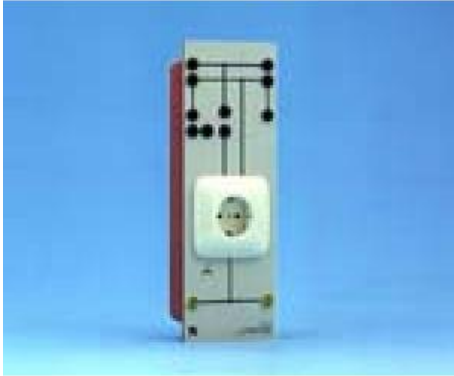

Date d'édition : 10.03.2025

Ref : 729061

PRISE SCHUKO

Modèle affleurant 2 P+E
250 V ca/10/16 A
Type Duro 2000 SI, blanc