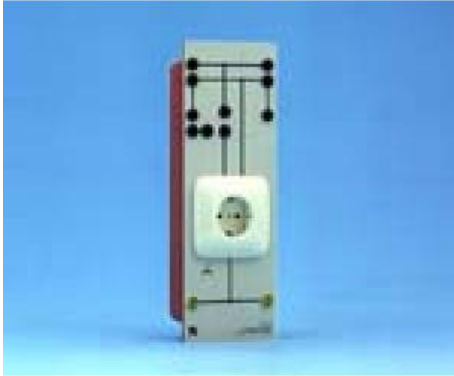

Date d'édition : 06.05.2026

Ref : 729061

**PRISE SCHUKO**

Modèle affleurant 2 P+E  
250 V ca/10/16 A  
Type Duro 2000 SI, blanc