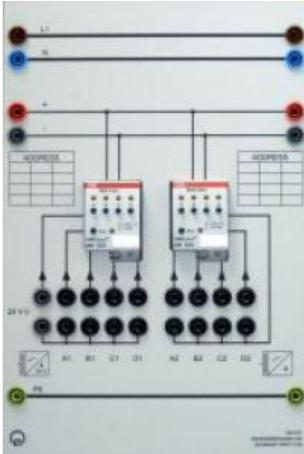

Date d'édition : 10.03.2025

Ref : 7297571

Entrée binaire EIB C/24