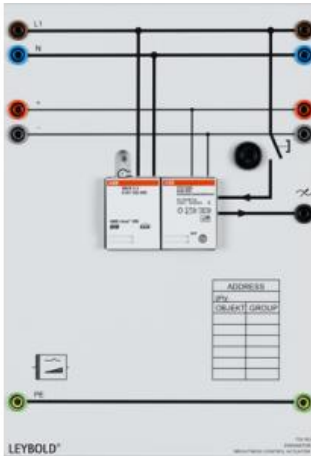

Date d'édition : 09.01.2025

Ref : 729763

Variateur de lumière pour lampes à incandescence par bus EIB

Pour la commande de lampes à incandescence et la variation de leur intensité lumineuse par le bus EIB.

Entrée de 2 valeurs fixes d'intensité lumineuse  
Mise en mémoire de la dernière valeur d'intensité lumineuse  
Entrée de l'intensité lumineuse de base  
Entrée de l'intensité lumineuse maximale  
Alimentation par le bus EIB.