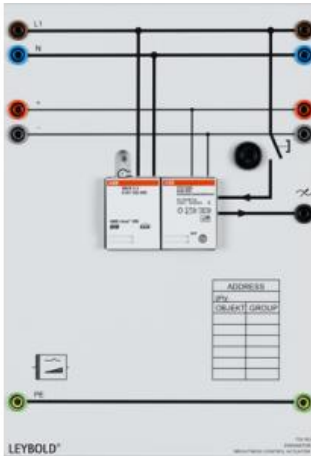

Date d'édition : 21.11.2024

Ref : 729763

Variateur de lumière pour lampes à incandescence par bus EIB

Pour la commande de lampes à incandescence et la variation de leur intensité lumineuse par le bus EIB.

Entrée de 2 valeurs fixes d'intensité lumineuse  
Mise en mémoire de la dernière valeur d'intensité lumineuse  
Entrée de l'intensité lumineuse de base  
Entrée de l'intensité lumineuse maximale  
Alimentation par le bus EIB.