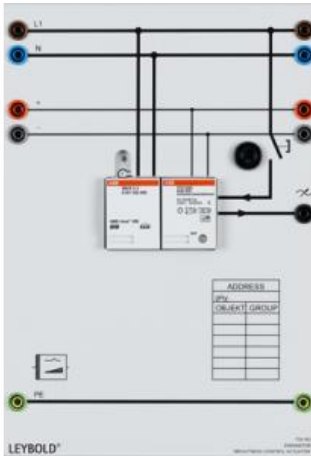

Date d'édition : 10.03.2025

Ref : 729763

Variateur de lumière pour lampes à incandescence par bus EIB

Pour la commande de lampes à incandescence et la variation de leur intensité lumineuse par le bus EIB.

Entrée de 2 valeurs fixes d'intensité lumineuse  
Mise en mémoire de la dernière valeur d'intensité lumineuse  
Entrée de l'intensité lumineuse de base  
Entrée de l'intensité lumineuse maximale  
Alimentation par le bus EIB.