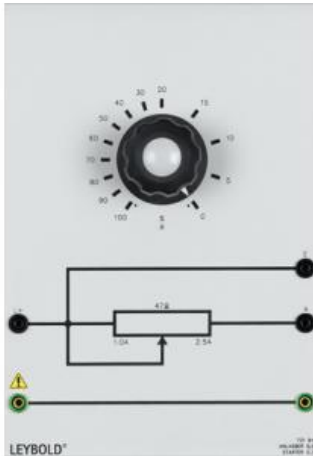

Date d'édition : 10.03.2025

Ref : 73194

Démarrateur 0,3 pour machine CC de la gamme 0.3 kW

Rhéostat circulaire (enroulement à fil de section décroissante) avec échelle 100 - 0 %.
Pour le démarrage de moteurs à courant continu 0,3 kW.

Résistance: 47 ohms
Courant: 2,5 A