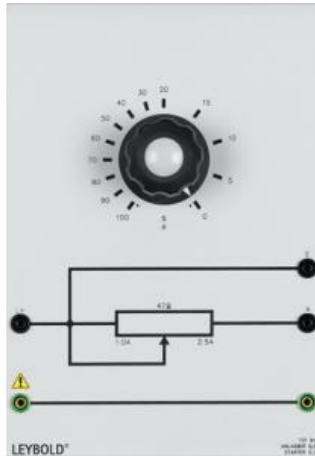

Date d'édition : 20.06.2026

Ref : 73194

Démarrateur 0,3 pour machine CC de la gamme 0.3 kW

Rhéostat circulaire (enroulement à fil de section décroissante) avec échelle 100 - 0 %.
Pour le démarrage de moteurs à courant continu 0,3 kW.

Résistance: 47 ohms
Courant: 2,5 A