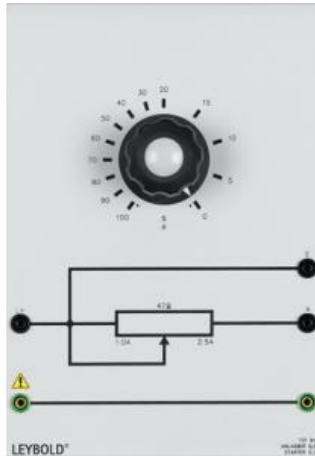

Date d'édition : 06.05.2026

Ref : 73194

Démarrateur 0,3 pour machine CC de la gamme 0.3 kW

Rhéostat circulaire (enroulement à fil de section décroissante) avec échelle 100 - 0 %.
Pour le démarrage de moteurs à courant continu 0,3 kW.

Résistance: 47 ohms
Courant: 2,5 A