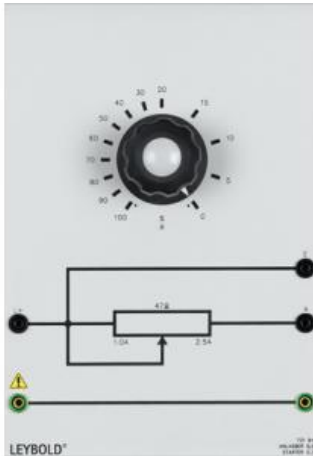

Date d'édition : 09.01.2025

Ref : 73194

Démarrateur 0,3 pour machine CC de la gamme 0.3 kW

Rhéostat circulaire (enroulement à fil de section décroissante) avec échelle 100 - 0 %.
Pour le démarrage de moteurs à courant continu 0,3 kW.

Résistance: 47 ohms
Courant: 2,5 A