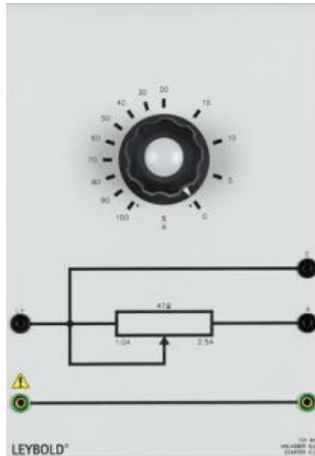

Date d'édition : 23.11.2024

Ref : 73194

Démarrateur 0,3 pour machine CC de la gamme 0.3 kW

Rhéostat circulaire (enroulement à fil de section décroissante) avec échelle 100 - 0 %.
Pour le démarrage de moteurs à courant continu 0,3 kW.

Résistance: 47 ohms
Courant: 2,5 A