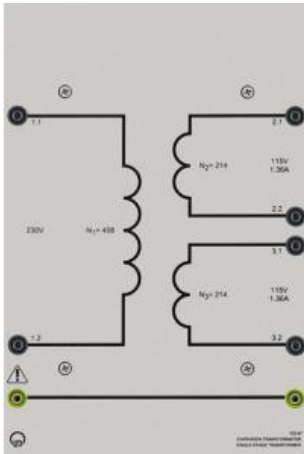

Date d'édition : 10.03.2025

Ref : 73397

Transformateur monophasé 0,3

Primaire: 230 V, 50/60 Hz, Secondaire: 2 x 115 V

Toutes les connexions se font grâce à des douilles de sécurité de 4 mm.
Puissance: 300 VA
Primaire: 230 V, 50/60 Hz
Secondaire: 2 x 115 V