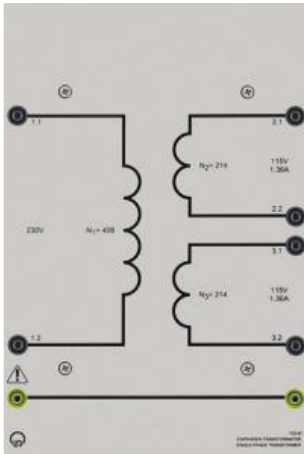

Date d'édition : 20.06.2026

Ref : 73397

Transformateur monophasé 0,3

Primaire: 230 V, 50/60 Hz, Secondaire: 2 x 115 V

Toutes les connexions se font grâce à des douilles de sécurité de 4 mm.

Puissance: 300 VA

Primaire: 230 V, 50/60 Hz

Secondaire: 2 x 115 V