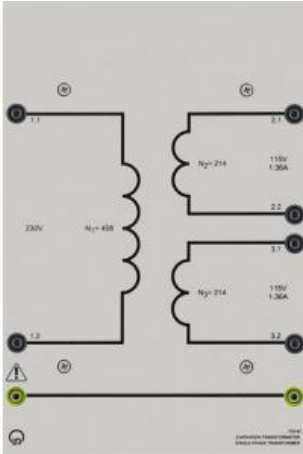

Date d'édition : 21.11.2024

Ref : 73397

Transformateur monophasé 0,3

Primaire: 230 V, 50/60 Hz, Secondaire: 2 x 115 V

Toutes les connexions se font grâce à des douilles de sécurité de 4 mm.

Puissance: 300 VA

Primaire: 230 V, 50/60 Hz

Secondaire: 2 x 115 V