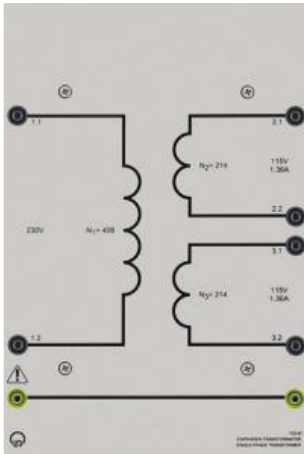

Date d'édition : 06.05.2026

Ref : 73397

Transformateur monophasé 0,3

Primaire: 230 V, 50/60 Hz, Secondaire: 2 x 115 V

Toutes les connexions se font grâce à des douilles de sécurité de 4 mm.

Puissance: 300 VA

Primaire: 230 V, 50/60 Hz

Secondaire: 2 x 115 V