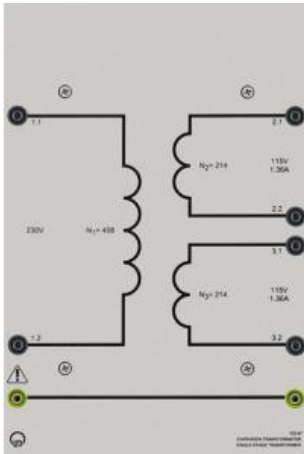

Date d'édition : 09.01.2025

Ref : 73397

Transformateur monophasé 0,3

Primaire: 230 V, 50/60 Hz, Secondaire: 2 x 115 V

Toutes les connexions se font grâce à des douilles de sécurité de 4 mm.

Puissance: 300 VA

Primaire: 230 V, 50/60 Hz

Secondaire: 2 x 115 V