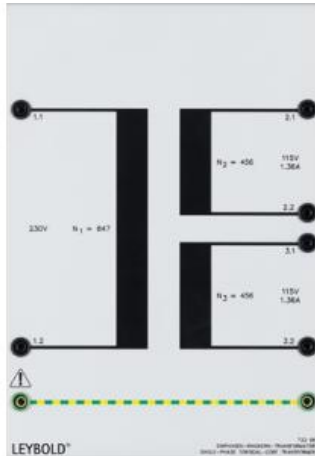

Date d'édition : 21.11.2024

Ref : 73398

Transformateur monophasé noyau torique 0.3

Primaire: 230 V, 50 Hz, Secondaire: 2 x 115 V

Toutes les connexions se font grâce à des douilles de sécurité de 4 mm.

Puissance: 300 VA

Primaire: 230 V, 50 Hz

Secondaire: 2 x 115 V