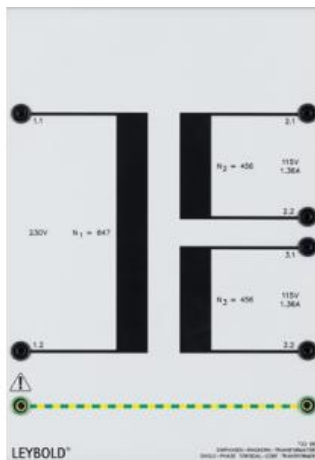

Date d'édition : 09.01.2025

Ref : 73398

Transformateur monophasé noyau torique 0.3

Primaire: 230 V, 50 Hz, Secondaire: 2 x 115 V

Toutes les connexions se font grâce à des douilles de sécurité de 4 mm.

Puissance: 300 VA