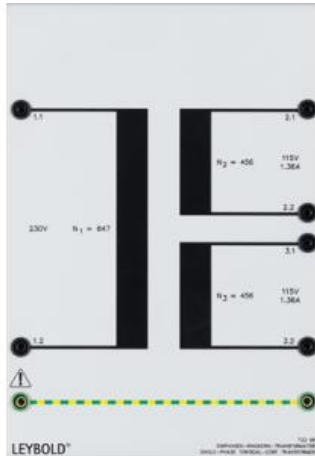

Date d'édition : 20.06.2026

Ref : 73398

Transformateur monophasé noyau torique 0.3

Primaire: 230 V, 50 Hz, Secondaire: 2 x 115 V

Toutes les connexions se font grâce à des douilles de sécurité de 4 mm.

Puissance: 300 VA

Primaire: 230 V, 50 Hz

Secondaire: 2 x 115 V