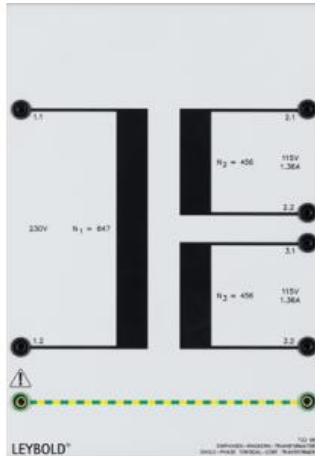

Date d'édition : 10.03.2025

Ref : 73398

Transformateur monophasé noyau torique 0.3

Primaire: 230 V, 50 Hz, Secondaire: 2 x 115 V

Toutes les connexions se font grâce à des douilles de sécurité de 4 mm.

Puissance: 300 VA

Primaire: 230 V, 50 Hz

Secondaire: 2 x 115 V