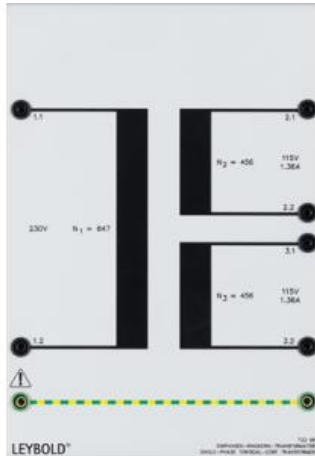

Date d'édition : 06.05.2026

Ref : 73398

Transformateur monophasé noyau torique 0.3

Primaire: 230 V, 50 Hz, Secondaire: 2 x 115 V

Toutes les connexions se font grâce à des douilles de sécurité de 4 mm.

Puissance: 300 VA

Primaire: 230 V, 50 Hz

Secondaire: 2 x 115 V