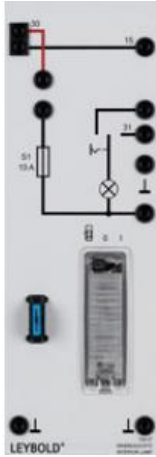

Date d'édition : 21.06.2026

Ref : 73807

Plafonnier

Avec commutateur pour éclairage permanent et contacteur externe de portière 73808 .

Caractéristiques techniques :

- Caractéristiques de l'ampoule : 10 W / SV 8,5-8