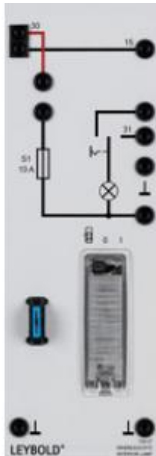

Date d'édition : 06.05.2026

Ref : 73807

Plafonnier

Avec commutateur pour éclairage permanent et contacteur externe de portière 73808 .

Caractéristiques techniques :

- Caractéristiques de l'ampoule : 10 W / SV 8,5-8