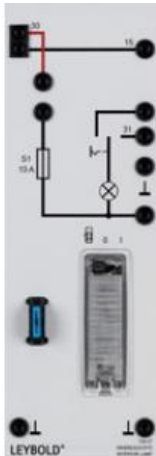

Date d'édition : 09.01.2025

Ref : 73807

Plafonnier

Avec commutateur pour éclairage permanent et contacteur externe de portière 73808 .

Caractéristiques techniques :

- Caractéristiques de l'ampoule : 10 W / SV 8,5-8