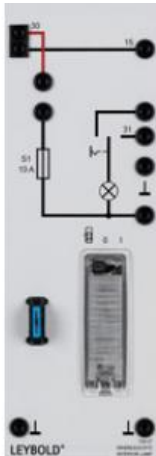

Date d'édition : 24.11.2024

Ref : 73807

Plafonnier

Avec commutateur pour éclairage permanent et contacteur externe de portière 73808 .

Caractéristiques techniques :

- Caractéristiques de l'ampoule : 10 W / SV 8,5-8