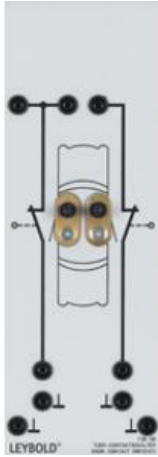

Date d'édition : 06.05.2026

**Ref : 73808**

**Contacteur de portière**

**Double, pour allumage de l'éclairage intérieur**

Double, pour allumage de l'éclairage intérieur.