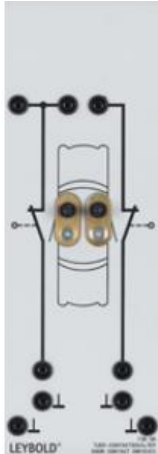

Date d'édition : 20.06.2026

Ref : 73808

Contacteur de portière

Double, pour allumage de l'éclairage intérieur

Double, pour allumage de l'éclairage intérieur.