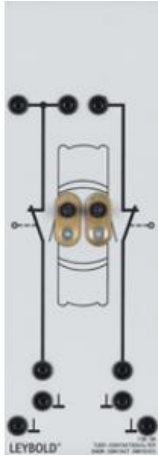

Date d'édition : 23.11.2024

Ref : 73808

Contacteur de portière

Double, pour allumage de l'éclairage intérieur

Double, pour allumage de l'éclairage intérieur.