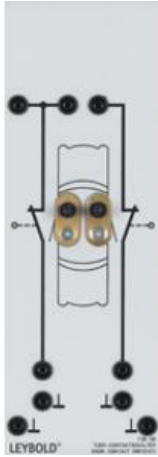

Date d'édition : 21.06.2026

Ref : 73808

Contacteur de portière

Double, pour allumage de l'éclairage intérieur

Double, pour allumage de l'éclairage intérieur.