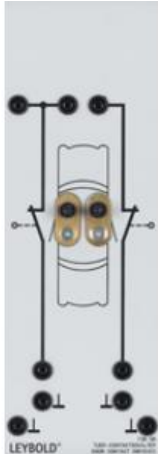

Date d'édition : 10.03.2025

Ref : 73808

Contacteur de portière

Double, pour allumage de l'éclairage intérieur

Double, pour allumage de l'éclairage intérieur.