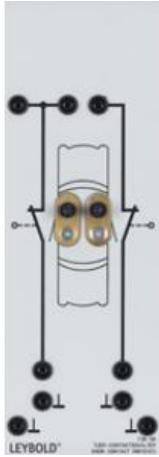

Date d'édition : 09.01.2025

Ref : 73808

Contacteur de portière

Double, pour allumage de l'éclairage intérieur

Double, pour allumage de l'éclairage intérieur.