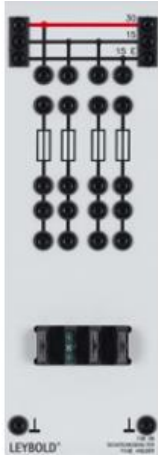

Date d'édition : 21.06.2026

Ref : 73809

Porte-fusible avec 4 fusibles plats pour automobile

Avec 4 fusibles plats pour l'automobile.

Caractéristiques techniques :
Équipé de fusibles 7,5 A, 15 A, 25 A, 30 A.