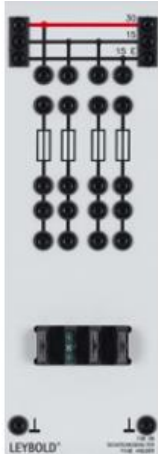

Date d'édition : 09.01.2025

Ref : 73809

Porte-fusible avec 4 fusibles plats pour automobile

Avec 4 fusibles plats pour l'automobile.

Caractéristiques techniques :

Équipé de fusibles 7,5 A, 15 A, 25 A, 30 A.