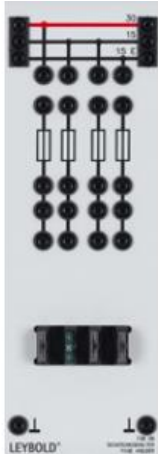

Date d'édition : 06.05.2026

Ref : 73809

Porte-fusible avec 4 fusibles plats pour automobile

Avec 4 fusibles plats pour l'automobile.

Caractéristiques techniques :

Équipé de fusibles 7,5 A, 15 A, 25 A, 30 A.