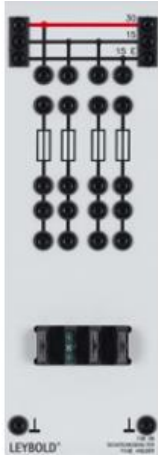

Date d'édition : 20.06.2026

Ref : 73809

Porte-fusible avec 4 fusibles plats pour automobile

Avec 4 fusibles plats pour l'automobile.

Caractéristiques techniques :
Équipé de fusibles 7,5 A, 15 A, 25 A, 30 A.