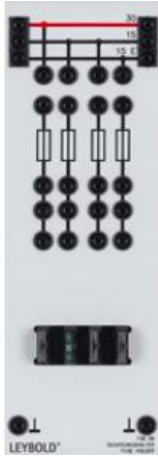

Date d'édition : 10.03.2025

Ref : 73809

Porte-fusible avec 4 fusibles plats pour automobile

Avec 4 fusibles plats pour l'automobile.

Caractéristiques techniques :  
Équipé de fusibles 7,5 A, 15 A, 25 A, 30 A.