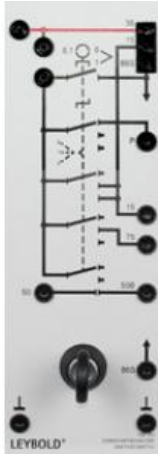

Date d'édition : 23.11.2024

Ref : 738103

Commutateur d'allumage-démarrage