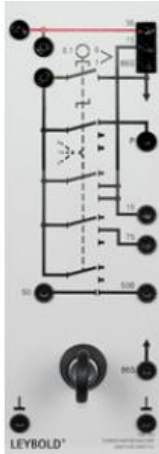

Date d'édition : 10.03.2025

Ref : 738103

Commutateur d'allumage-démarrage