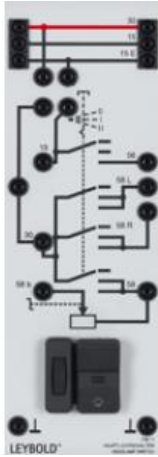

Date d'édition : 21.11.2024

Ref : 73811

Commutateur d'éclairage principal

Pour allumer les phares et les feux de position. Avec variateur d'intensité pour l'éclairage des instruments.