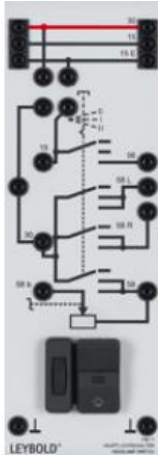

Date d'édition : 20.06.2026

Ref : 73811

Commutateur d'éclairage principal

Pour allumer les phares et les feux de position. Avec variateur d'intensité pour l'éclairage des instruments.