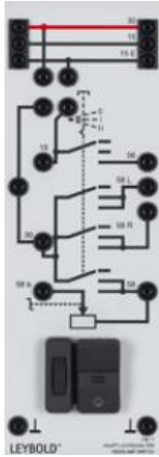

Date d'édition : 06.05.2026

Ref : 73811

Commutateur d'éclairage principal

Pour allumer les phares et les feux de position. Avec variateur d'intensité pour l'éclairage des instruments.