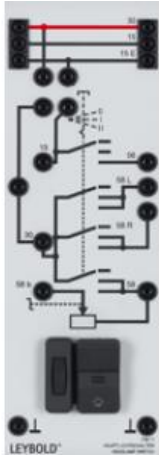

Date d'édition : 10.03.2025

Ref : 73811

Commutateur d'éclairage principal

Pour allumer les phares et les feux de position. Avec variateur d'intensité pour l'éclairage des instruments.