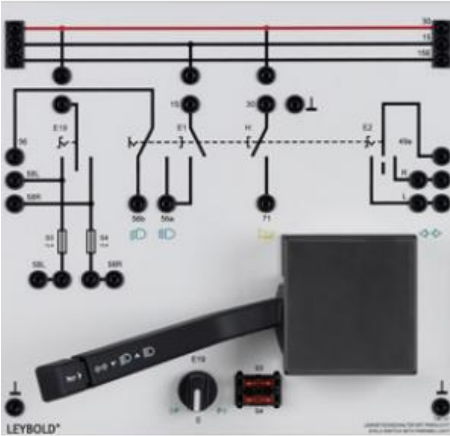

Date d'édition : 20.06.2026

Ref : 738131

**Commutateur de colonne de direction avec feux de stationnement**

Appareil compact avec les fonctions:

- Feux de changement de direction (clignotants)
- Appel de phare
- Avertisseur sonore (klaxon)
- Commutation feux de route/feux de croisement
- Commande des feux de stationnement
- Chacun des raccords pour les feux de stationnement est protégé par un fusible.

En option:

- Fusibles de rechange disponibles sous la référence 6890813 .