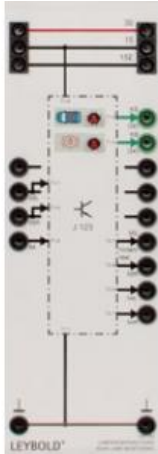

Date d'édition : 21.11.2024

Ref : 738152

Module contrôle éclairage arrière