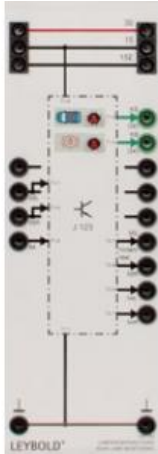

Date d'édition : 09.01.2025

Ref : 738152

Module contrôle éclairage arrière