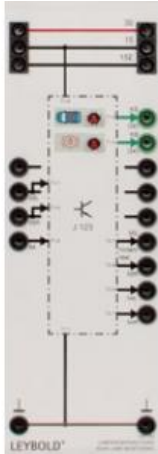

Date d'édition : 10.03.2025

Ref : 738152

Module contrôle éclairage arrière