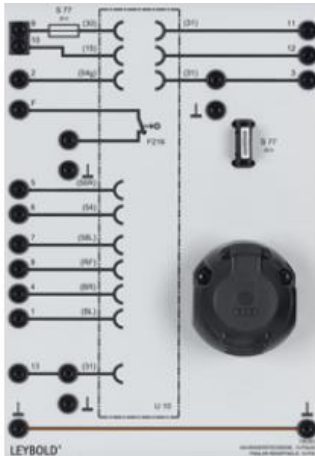

Date d'édition : 06.05.2026

Ref : 738251

Prise femelle 13 poles pour remorque

- Avec couvercle et connecteur à baïonnette pour le raccordement au véhicule tracteur
- Borne 30 (voie 9) sécurisée avec 25A
- Avec interrupteur pour désactivation des feux antibrouillard arrière
- Fils masse déconnectables séparément