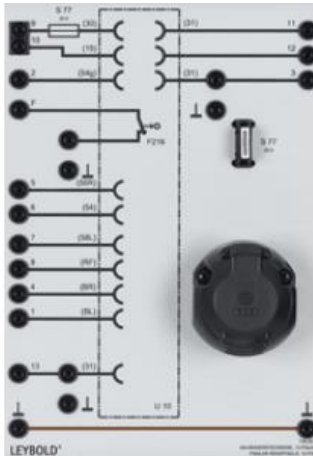

Date d'édition : 10.03.2025

Ref : 738251

Prise femelle 13 poles pour remorque

- Avec couvercle et connecteur à baïonnette pour le raccordement au véhicule tracteur
- Borne 30 (voie 9) sécurisée avec 25A
- Avec interrupteur pour désactivation des feux antibrouillard arrière
- Fils masse déconnectables séparément