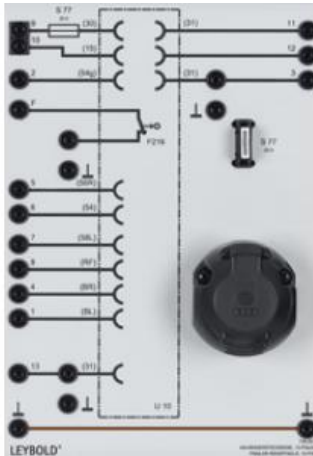

Date d'édition : 09.01.2025

Ref : 738251

Prise femelle 13 poles pour remorque

- Avec couvercle et connecteur à baïonnette pour le raccordement au véhicule tracteur
- Borne 30 (voie 9) sécurisée avec 25A
- Avec interrupteur pour désactivation des feux antibrouillard arrière
- Fils masse déconnectables séparément