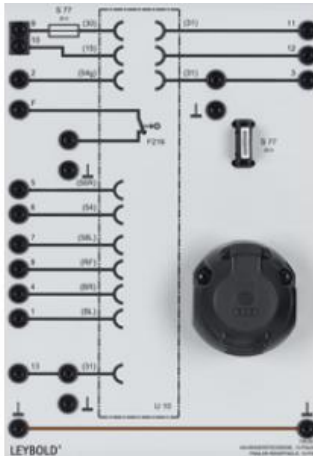

Date d'édition : 21.11.2024

Ref : 738251

Prise femelle 13 poles pour remorque

- Avec couvercle et connecteur à baïonnette pour le raccordement au véhicule tracteur
- Borne 30 (voie 9) sécurisée avec 25A
- Avec interrupteur pour désactivation des feux antibrouillard arrière
- Fils masse déconnectables séparément