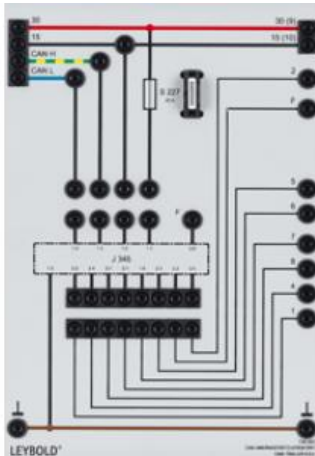

Date d'édition : 21.11.2024

Ref : 738263

Calculateur CAN pour prise remorque 13 voies

Calculateur pour la détection d'une remorque et pour la commande de son éclairage avec la prise remorque à 13 voies 738 251.

Avec fonctionnement en mode de secours intégré, commande discrète des feux de stop et désactivation automatique des feux antibrouillard arrière du véhicule tracteur.