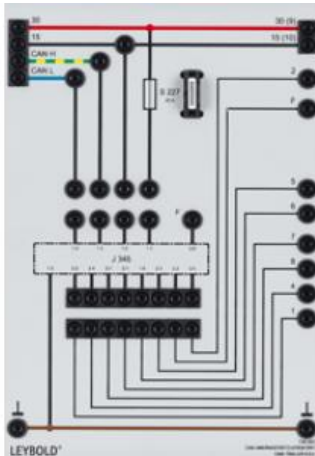

Date d'édition : 10.03.2025

Ref : 738263

Calculateur CAN pour prise remorque 13 voies

Calculateur pour la détection d'une remorque et pour la commande de son éclairage avec la prise remorque à 13 voies 738 251.

Avec fonctionnement en mode de secours intégré, commande discrète des feux de stop et désactivation automatique des feux antibrouillard arrière du véhicule tracteur.