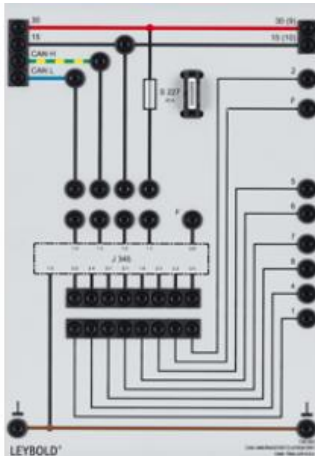

Date d'édition : 09.01.2025

Ref : 738263

Calculateur CAN pour prise remorque 13 voies

Calculateur pour la détection d'une remorque et pour la commande de son éclairage avec la prise remorque à 13 voies 738 251.

Avec fonctionnement en mode de secours intégré, commande discrète des feux de stop et désactivation automatique des feux antibrouillard arrière du véhicule tracteur.