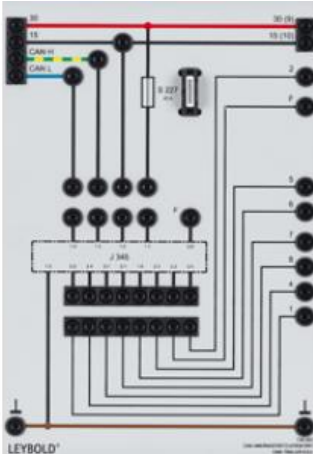

Date d'édition : 06.05.2026

Ref : 738263

Calculateur CAN pour prise remorque 13 voies

Calculateur pour la détection d'une remorque et pour la commande de son éclairage avec la prise remorque à 13 voies 738 251.

Avec fonctionnement en mode de secours intégré, commande discrète des feux de stop et désactivation automatique des feux antibrouillard arrière du véhicule tracteur.