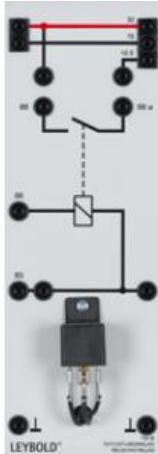

Date d'édition : 21.06.2026

Ref : 73828

Relais de délestage. 1 contacteur / 30 A

Commutation des feux de route ou de croisement en feux de position lors du démarrage

1 contacteur 30 A. Pour commuter de l'éclairage principal sur les feux de position pendant le démarrage.