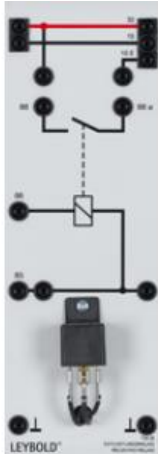

Date d'édition : 10.03.2025

Ref : 73828

Relais de délestage. 1 contacteur / 30 A

Commutation des feux de route ou de croisement en feux de position lors du démarrage

1 contacteur 30 A. Pour commuter de l'éclairage principal sur les feux de position pendant le démarrage.