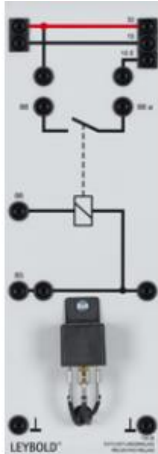

Date d'édition : 09.01.2025

Ref : 73828

Relais de délestage. 1 contacteur / 30 A

Commutation des feux de route ou de croisement en feux de position lors du démarrage

1 contacteur 30 A. Pour commuter de l'éclairage principal sur les feux de position pendant le démarrage.