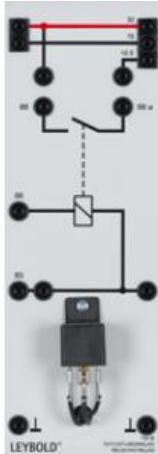

Date d'édition : 06.05.2026

Ref : 73828

Relais de délestage. 1 contacteur / 30 A

Commutation des feux de route ou de croisement en feux de position lors du démarrage

1 contacteur 30 A. Pour commuter de l'éclairage principal sur les feux de position pendant le démarrage.