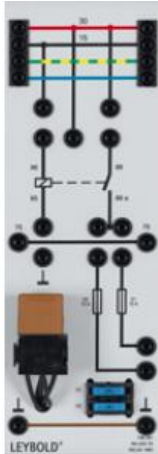

Date d'édition : 23.11.2024

Ref : 738291

Relais 1 contacteur 30A

Mise en circuit et hors circuit de phares et de systèmes.