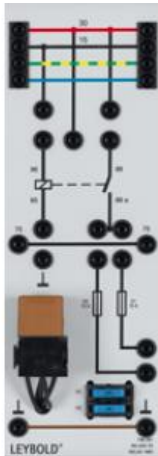

Date d'édition : 21.06.2026

Ref : 738291

Relais 1 contacteur 30A

Mise en circuit et hors circuit de phares et de systèmes.