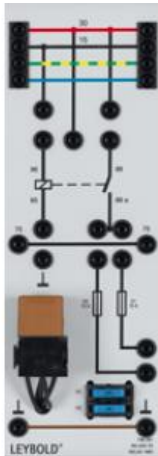

Date d'édition : 20.06.2026

Ref : 738291

Relais 1 contacteur 30A

Mise en circuit et hors circuit de phares et de systèmes.