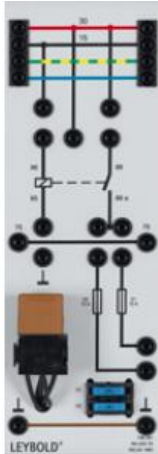

Date d'édition : 10.03.2025

Ref : 738291

Relais 1 contacteur 30A

Mise en circuit et hors circuit de phares et de systèmes.