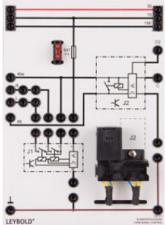

Date d'édition : 06.05.2026

Ref : 738372

Relai pour centrale clignotant, complément réf. 738373

Calculateur à utiliser en complément de l'unité de commande des clignotants, 738373.

Ce calculateur permet d'intégrer ultérieurement une fonction confort aux commandes de clignotants conventionnelles. Il suffit d'actionner une seule fois la manette des clignotants pour que le véhicule clignote 3 fois, même si la manette est relâchée avant.

Caractéristiques techniques :

- Tension de service : 12 - 15 V CC

Matériel livré :

- Calculateur
- Instructions de montage

Options

Ref : 738373

Unité de commande des clignotants

Plaque de connexion d'un relais de clignotants d'une commande conventionnelle de clignotants. 4 clignotants ou 4 clignotants plus deux clignotants latéraux à LED du véhicule principal peuvent être raccordés ainsi que deux clignotants remorque supplémentaires. Le relais dispose de deux sorties C et C2 séparées pour la commande des témoins lumineux des clignotants et des clignotants de la remorque sur la plaque Témoins lumineux 738151 . L'unité dispose d'un slot supplémentaire et permet ainsi le branchement du calculateur Clignotants confort 738372 .

Caractéristiques techniques :

- Tension de service : 12 - 15 V CC
- Puissance maximale : 6 x 21 W
- Version 2+1x21 W (6x21 W)

SYSTEMES DIDACTIQUES s.a.r.l.

Savoie Hexapole - Actipole 3 - 242 Rue Maurice Herzog - F 73420 VIVIERS DU LAC