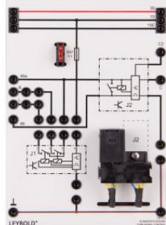

Date d'édition : 10.03.2025

Ref : 738372

Relai pour centrale clignotant, complément réf. 738373

Calculateur à utiliser en complément de l'unité de commande des clignotants, 738373.

Ce calculateur permet d'intégrer ultérieurement une fonction confort aux commandes de clignotants conventionnelles. Il suffit d'actionner une seule fois la manette des clignotants pour que le véhicule clignote 3 fois, même si la manette est relâchée avant.

Caractéristiques techniques :

- Tension de service : 12 - 15 V CC

Matériel livré :

- Calculateur
- Instructions de montage

Options

Ref : 738373

Unité de commande des clignotants

Plaque de connexion d'un relais de clignotants d'une commande conventionnelle de clignotants. 4 clignotants ou 4 clignotants plus deux clignotants latéraux à LED du véhicule principal peuvent être raccordés ainsi que deux clignotants remorque supplémentaires. Le relais dispose de deux sorties C et C2 séparées pour la commande des témoins lumineux des clignotants et des clignotants de la remorque sur la plaque Témoins lumineux 738151. L'unité dispose d'un slot supplémentaire et permet ainsi le branchement du calculateur Clignotants confort 738372.

Caractéristiques techniques :

- Tension de service : 12 - 15 V CC
- Puissance maximale : 6 x 21 W
- Version 2+1x21 W (6x21 W)

SYSTEMES DIDACTIQUES s.a.r.l.

Savoie Hexapole - Actipole 3 - 242 Rue Maurice Herzog - F 73420 VIVIERS DU LAC