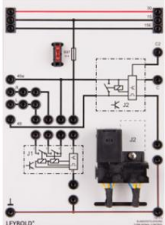

Date d'édition : 21.06.2026

Ref : 738372

Relai pour centrale clignotant, complément réf. 738373

Calculateur à utiliser en complément de l'unité de commande des clignotants, 738373.

Ce calculateur permet d'intégrer ultérieurement une fonction confort aux commandes de clignotants conventionnelles. Il suffit d'actionner une seule fois la manette des clignotants pour que le véhicule clignote 3 fois, même si la manette est relâchée avant.

Caractéristiques techniques :

- Tension de service : 12 - 15 V CC

Matériel livré :

- Calculateur
- Instructions de montage

Options

Ref : 738373

Unité de commande des clignotants

Plaque de connexion d'un relais de clignotants d'une commande conventionnelle de clignotants. 4 clignotants ou 4 clignotants plus deux clignotants latéraux à LED du véhicule principal peuvent être raccordés ainsi que deux clignotants remorque supplémentaires. Le relais dispose de deux sorties C et C2 séparées pour la commande des témoins lumineux des clignotants et des clignotants de la remorque sur la plaque Témoins lumineux 738151 . L'unité dispose d'un slot supplémentaire et permet ainsi le branchement du calculateur Clignotants confort 738372 .

Caractéristiques techniques :

- Tension de service : 12 - 15 V CC
- Puissance maximale : 6 x 21 W
- Version 2+1x21 W (6x21 W)

SYSTEMES DIDACTIQUES s.a.r.l.

Savoie Hexapole - Actipole 3 - 242 Rue Maurice Herzog - F 73420 VIVIERS DU LAC