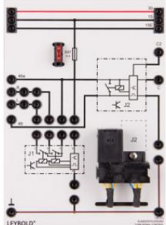

Date d'édition : 20.06.2026

Ref : 738372

Relai pour centrale clignotant, complément réf. 738373

Calculateur à utiliser en complément de l'unité de commande des clignotants, 738373.

Ce calculateur permet d'intégrer ultérieurement une fonction confort aux commandes de clignotants conventionnelles. Il suffit d'actionner une seule fois la manette des clignotants pour que le véhicule clignote 3 fois, même si la manette est relâchée avant.

Caractéristiques techniques :

- Tension de service : 12 - 15 V CC

Matériel livré :

- Calculateur
- Instructions de montage

Options

Ref : 738373

Unité de commande des clignotants

Plaque de connexion d'un relais de clignotants d'une commande conventionnelle de clignotants. 4 clignotants ou 4 clignotants plus deux clignotants latéraux à LED du véhicule principal peuvent être raccordés ainsi que deux clignotants remorque supplémentaires. Le relais dispose de deux sorties C et C2 séparées pour la commande des témoins lumineux des clignotants et des clignotants de la remorque sur la plaque Témoins lumineux 738151 . L'unité dispose d'un slot supplémentaire et permet ainsi le branchement du calculateur Clignotants confort 738372 .

Caractéristiques techniques :

- Tension de service : 12 - 15 V CC
- Puissance maximale : 6 x 21 W
- Version 2+1x21 W (6x21 W)

SYSTEMES DIDACTIQUES s.a.r.l.

Savoie Hexapole - Actipole 3 - 242 Rue Maurice Herzog - F 73420 VIVIERS DU LAC