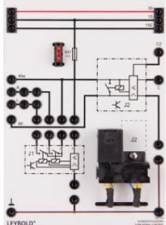

Date d'édition : 09.01.2025

Ref : 738372

Relai pour centrale clignotant, complément réf. 738373

Calculateur à utiliser en complément de l'unité de commande des clignotants, 738373.

Ce calculateur permet d'intégrer ultérieurement une fonction confort aux commandes de clignotants conventionnelles. Il suffit d'actionner une seule fois la manette des clignotants pour que le véhicule clignote 3 fois, même si la manette est relâchée avant.

Caractéristiques techniques :

- Tension de service : 12 - 15 V CC

Matériel livré :

- Calculateur
- Instructions de montage

Options

Ref : 738373

Unité de commande des clignotants

Plaque de connexion d'un relais de clignotants d'une commande conventionnelle de clignotants. 4 clignotants ou 4 clignotants plus deux clignotants latéraux à LED du véhicule principal peuvent être raccordés ainsi que deux clignotants remorque supplémentaires. Le relais dispose de deux sorties C et C2 séparées pour la commande des témoins lumineux des clignotants et des clignotants de la remorque sur la plaque Témoins lumineux 738151 . L'unité dispose d'un slot supplémentaire et permet ainsi le branchement du calculateur Clignotants confort 738372 .

Caractéristiques techniques :

- Tension de service : 12 - 15 V CC
- Puissance maximale : 6 x 21 W
- Version 2+1x21 W (6x21 W)

SYSTEMES DIDACTIQUES s.a.r.l.

Savoie Hexapole - Actipole 3 - 242 Rue Maurice Herzog - F 73420 VIVIERS DU LAC