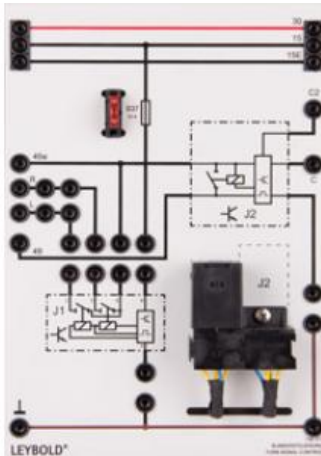

Date d'édition : 10.03.2025

Ref : 738373

Unité de commande des clignotants

Plaque de connexion d'un relais de clignotants d'une commande conventionnelle de clignotants. 4 clignotants ou 4 clignotants plus deux clignotants latéraux à LED du véhicule principal peuvent être raccordés ainsi que deux clignotants remorque supplémentaires. Le relais dispose de deux sorties C et C2 séparées pour la commande des témoins lumineux des clignotants et des clignotants de la remorque sur la plaque Témoins lumineux 738151 . L'unité dispose d'un slot supplémentaire et permet ainsi le branchement du calculateur Clignotants confort 738372 .

Caractéristiques techniques :

- Tension de service : 12 - 15 V CC
- Puissance maximale : 6 x 21 W
- Version 2+1x21 W (6x21 W)

Matériel livré :

- Appareil TPS Unité de commande des clignotants

En option:

- Le calculateur Clignotants confort 738 372 n'est pas inclus au matériel livré !
- Fusibles de rechange disponibles sous la référence 6890813 .