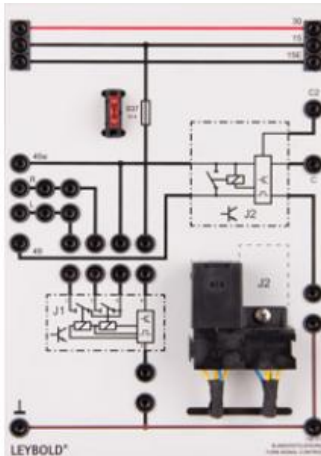

Date d'édition : 09.01.2025

Ref : 738373

Unité de commande des clignotants

Plaque de connexion d'un relais de clignotants d'une commande conventionnelle de clignotants. 4 clignotants ou 4 clignotants plus deux clignotants latéraux à LED du véhicule principal peuvent être raccordés ainsi que deux clignotants remorque supplémentaires. Le relais dispose de deux sorties C et C2 séparées pour la commande des témoins lumineux des clignotants et des clignotants de la remorque sur la plaque Témoins lumineux 738151 . L'unité dispose d'un slot supplémentaire et permet ainsi le branchement du calculateur Clignotants confort 738372 .

Caractéristiques techniques :

- Tension de service : 12 - 15 V CC
- Puissance maximale : 6 x 21 W
- Version 2+1x21 W (6x21 W)

Matériel livré :

- Appareil TPS Unité de commande des clignotants

En option:

- Le calculateur Clignotants confort 738 372 n'est pas inclus au matériel livré !
- Fusibles de rechange disponibles sous la référence 6890813 .