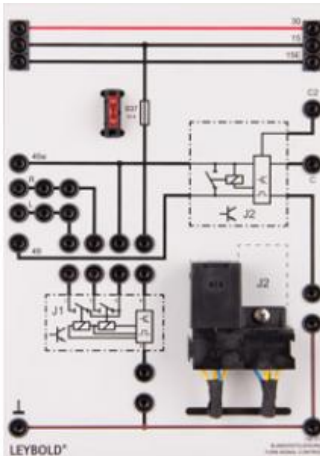

Date d'édition : 21.11.2024

Ref : 738373

Unité de commande des clignotants

Plaque de connexion d'un relais de clignotants d'une commande conventionnelle de clignotants. 4 clignotants ou 4 clignotants plus deux clignotants latéraux à LED du véhicule principal peuvent être raccordés ainsi que deux clignotants remorque supplémentaires. Le relais dispose de deux sorties C et C2 séparées pour la commande des témoins lumineux des clignotants et des clignotants de la remorque sur la plaque Témoins lumineux 738151 . L'unité dispose d'un slot supplémentaire et permet ainsi le branchement du calculateur Clignotants confort 738372 .

Caractéristiques techniques :

- Tension de service : 12 - 15 V CC
- Puissance maximale : 6 x 21 W
- Version 2+1x21 W (6x21 W)

Matériel livré :

- Appareil TPS Unité de commande des clignotants

En option:

- Le calculateur Clignotants confort 738 372 n'est pas inclus au matériel livré !
- Fusibles de rechange disponibles sous la référence 6890813 .