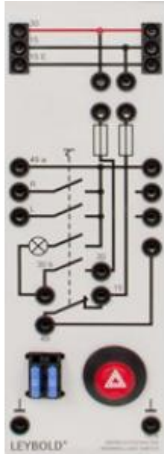

Date d'édition : 06.05.2026

Ref : 73838

Interrupteur feux de détresse . Avec voyant de contrôle.

Avec témoin lumineux (à combiner au relais clignotant 73837). Les fusibles de rechange sont disponibles sous le numéro d'article 6890813 disponible,

Caractéristiques techniques :

- Ampoule : 1,2 W / W 2 x 4,6 d
- Fusibles : 2 x 15 A

En option:

Les fusibles de rechange sont disponibles sous le numéro d'article 6890813 disponible,