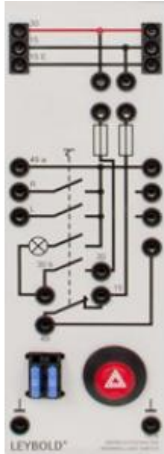

Date d'édition : 09.01.2025

Ref : 73838

Interrupteur feux de détresse . Avec voyant de contrôle.

Avec témoin lumineux (à combiner au relais clignotant 73837). Les fusibles de rechange sont disponibles sous le numéro d'article 6890813 disponible,

Caractéristiques techniques :

- Ampoule : 1,2 W / W 2 x 4,6 d
- Fusibles : 2 x 15 A

En option:

Les fusibles de rechange sont disponibles sous le numéro d'article 6890813 disponible,