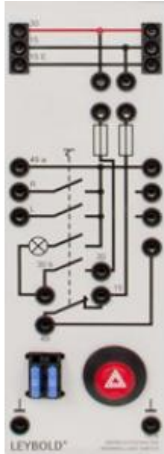

Date d'édition : 10.03.2025

Ref : 73838

**Interrupteur feux de détresse . Avec voyant de contrôle.**

Avec témoin lumineux (à combiner au relais clignotant 73837). Les fusibles de rechange sont disponibles sous le numéro d'article 6890813 disponible,

Caractéristiques techniques :

- Ampoule : 1,2 W / W 2 x 4,6 d
- Fusibles : 2 x 15 A

En option:

Les fusibles de rechange sont disponibles sous le numéro d'article 6890813 disponible,