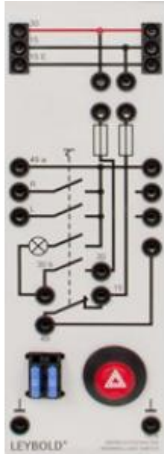

Date d'édition : 21.06.2026

**Ref : 73838**

**Interrupteur feux de détresse . Avec voyant de contrôle.**

Avec témoin lumineux (à combiner au relais clignotant 73837). Les fusibles de rechange sont disponibles sous le numéro d'article 6890813 disponible,

Caractéristiques techniques :

- Ampoule : 1,2 W / W 2 x 4,6 d
- Fusibles : 2 x 15 A

En option:

Les fusibles de rechange sont disponibles sous le numéro d'article 6890813 disponible,