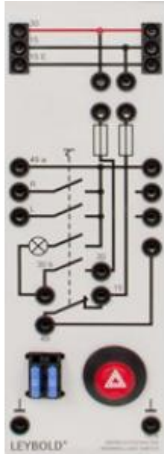

Date d'édition : 20.06.2026

Ref : 73838

**Interrupteur feux de détresse . Avec voyant de contrôle.**

Avec témoin lumineux (à combiner au relais clignotant 73837). Les fusibles de rechange sont disponibles sous le numéro d'article 6890813 disponible,

Caractéristiques techniques :

- Ampoule : 1,2 W / W 2 x 4,6 d
- Fusibles : 2 x 15 A

En option:

Les fusibles de rechange sont disponibles sous le numéro d'article 6890813 disponible,