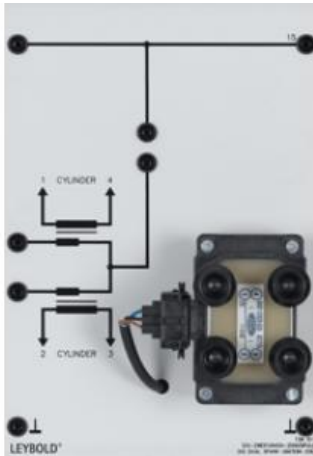

Date d'édition : 20.06.2026

Ref : 738517

Bobine d'allumage double étincelle (DIS)

Bobine d'allumage à double étincelle pour la production de 2 étincelles pour chacune des paires de cylindres 1 et 4 ainsi que 2 et 3.