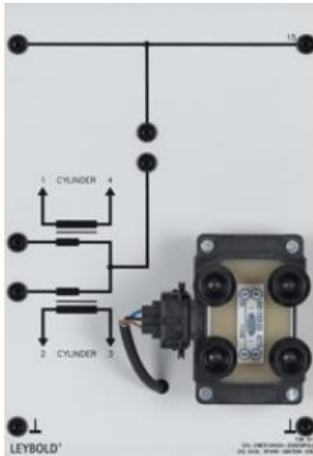

Date d'édition : 09.01.2025

Ref : 738517

Bobine d'allumage double étincelle (DIS)

Bobine d'allumage à double étincelle pour la production de 2 étincelles pour chacune des paires de cylindres 1 et 4 ainsi que 2 et 3.