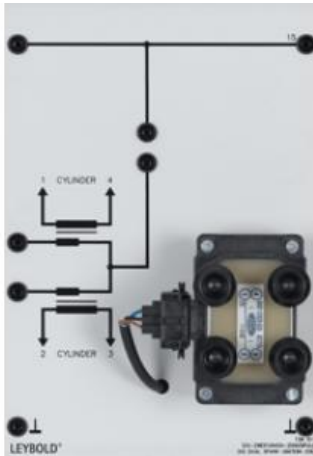

Date d'édition : 06.05.2026

Ref : 738517

**Bobine d'allumage double étincelle (DIS)**

Bobine d'allumage à double étincelle pour la production de 2 étincelles pour chacune des paires de cylindres 1 et 4 ainsi que 2 et 3.