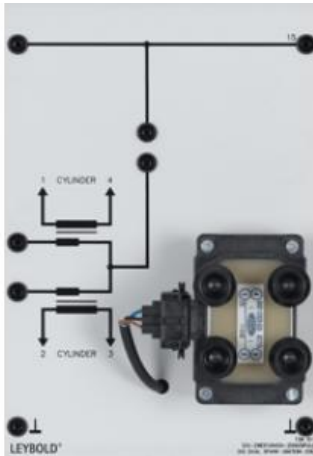

Date d'édition : 04.12.2024

Ref : 738517

**Bobine d'allumage double étincelle (DIS)**

Bobine d'allumage à double étincelle pour la production de 2 étincelles pour chacune des paires de cylindres 1 et 4 ainsi que 2 et 3.