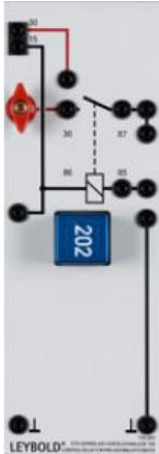

Date d'édition : 23.11.2024

Ref : 738963

Relais de commande de préchauffage TDI

Pour la mise en circuit du système de préchauffage