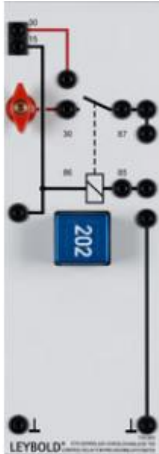

Date d'édition : 21.06.2026

**Ref : 738963**

**Relais de commande de préchauffage TDI**

**Pour la mise en circuit du système de préchauffage**