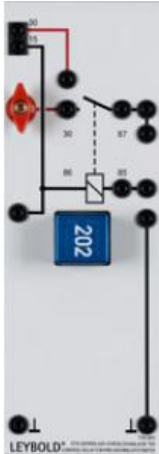

Date d'édition : 09.01.2025

Ref : 738963

Relais de commande de préchauffage TDI

Pour la mise en circuit du système de préchauffage