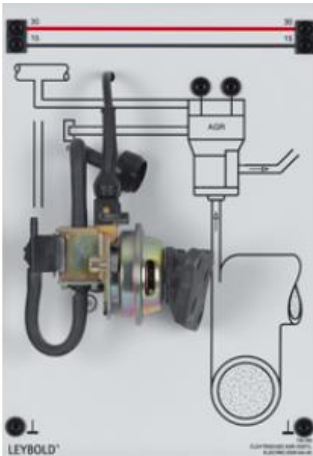

Date d'édition : 09.01.2025

Ref : 739255

Vanne EGR automobile

Vanne électrique de recirculation des gaz d'échappement (EGR) pour les calculateurs Motronic.  
Raccordement sur la face arrière par deux câbles de connexion à 7 voies.