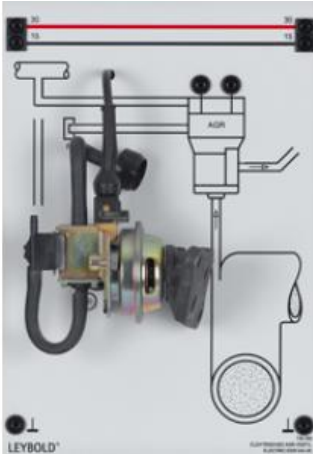

Date d'édition : 24.11.2024

Ref : 739255

Vanne EGR automobile

Vanne électrique de recirculation des gaz d'échappement (EGR) pour les calculateurs Motronic.
Raccordement sur la face arrière par deux câbles de connexion à 7 voies.