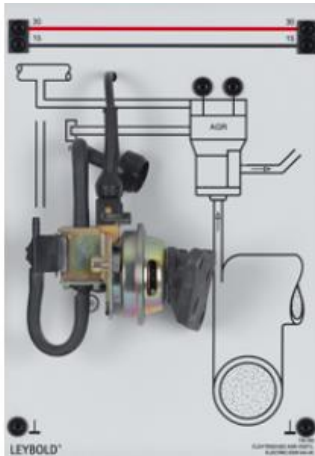

Date d'édition : 06.05.2026

Ref : 739255

Vanne EGR automobile

Vanne électrique de recirculation des gaz d'échappement (EGR) pour les calculateurs Motronic.
Raccordement sur la face arrière par deux câbles de connexion à 7 voies.