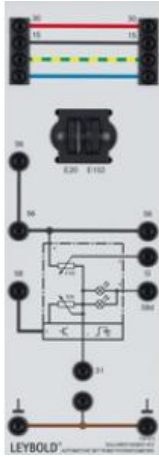

Date d'édition : 10.03.2025

Ref : 739573

Potentiomètre valeur consigne portée des phares

Pour le réglage manuel de la portée des phares et de la luminosité de l'éclairage des instruments et commutateurs.