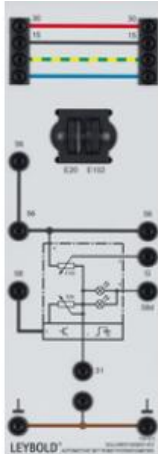

Date d'édition : 23.11.2024

Ref : 739573

Potentiomètre valeur consigne portée des phares

Pour le réglage manuel de la portée des phares et de la luminosité de l'éclairage des instruments et commutateurs.