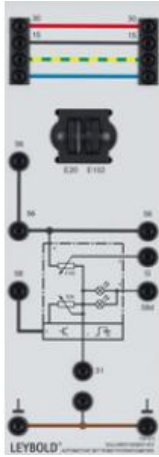

Date d'édition : 20.06.2026

Ref : 739573

Potentiomètre valeur consigne portée des phares

Pour le réglage manuel de la portée des phares et de la luminosité de l'éclairage des instruments et commutateurs.