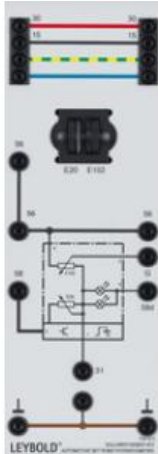

Date d'édition : 06.05.2026

Ref : 739573

Potentiomètre valeur consigne portée des phares

Pour le réglage manuel de la portée des phares et de la luminosité de l'éclairage des instruments et commutateurs.