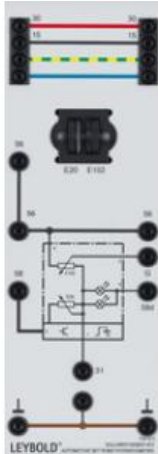

Date d'édition : 21.06.2026

Ref : 739573

Potentiomètre valeur consigne portée des phares

Pour le réglage manuel de la portée des phares et de la luminosité de l'éclairage des instruments et commutateurs.