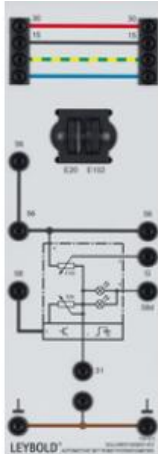

Date d'édition : 09.01.2025

Ref : 739573

Potentiomètre valeur consigne portée des phares

Pour le réglage manuel de la portée des phares et de la luminosité de l'éclairage des instruments et commutateurs.