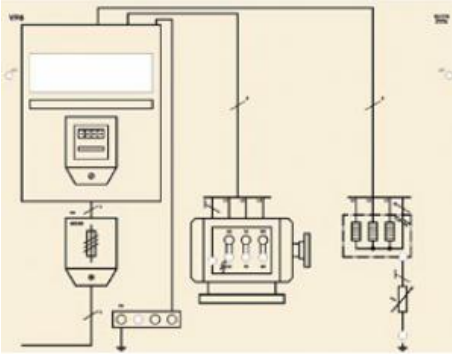

Date d'édition : 20.06.2026

Ref : 9-2414118-000-10-0

Masque VP 8 Tension de contact dangereuse par mise à la terre

non conforme, avec 2 prises de terre sur le système TT

VP 8 Mask: TT-System, Dangerous voltage due to non permissible grounding with 2 ground electrodes