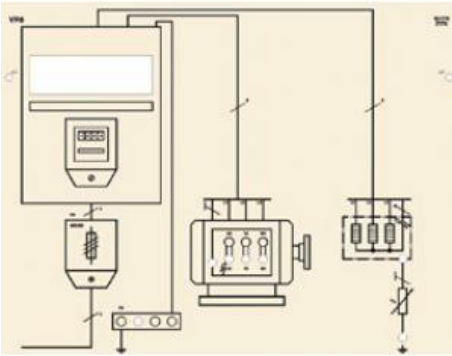

Date d'édition : 09.01.2025

Ref : 9-2414118-000-10-0

**Masque VP 8 Tension de contact dangereuse par mise à la terre**

**non conforme, avec 2 prises de terre sur le système TT**

VP 8 Mask: TT-System, Dangerous voltage due to non permissible grounding with 2 ground electrodes