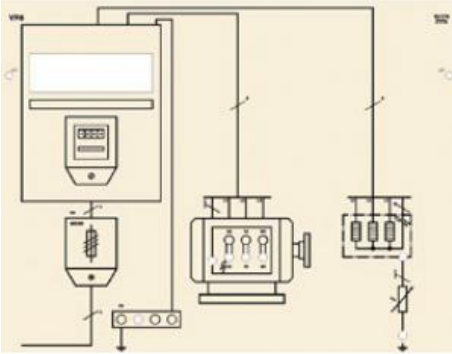

Date d'édition : 10.03.2025

Ref : 9-2414118-000-10-0

**Masque VP 8 Tension de contact dangereuse par mise à la terre**

**non conforme, avec 2 prises de terre sur le système TT**

VP 8 Mask:TT-System, Dangerous voltage due to non permissible grounding with 2 ground electrodes