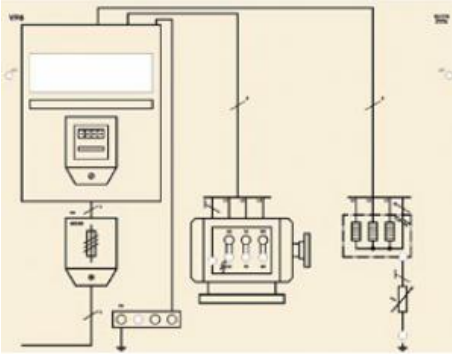

Date d'édition : 06.05.2026

Ref : 9-2414118-000-10-0

Masque VP 8 Tension de contact dangereuse par mise à la terre

non conforme, avec 2 prises de terre sur le système TT

VP 8 Mask: TT-System, Dangerous voltage due to non permissible grounding with 2 ground electrodes